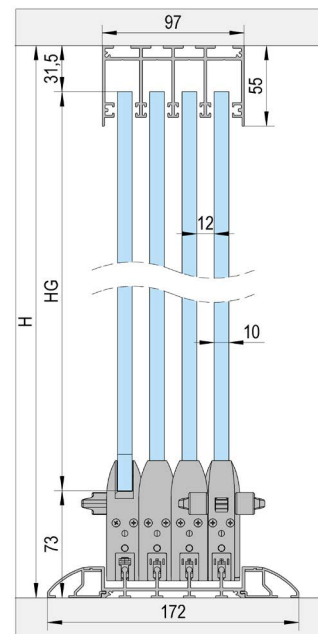

# FLOORTRACK 4 PUERTAS

**A**

Montaje con riel superior / 4 hojas

**B**

Instalación con riel de rodadura empotrado / 4 hojas

**C**

Montaje con riel empotrado con rampa / 4 hojas

ARTICLE	ALUMINIO (ART. NO.)	BLANCO (ART. NO.)	ANTRACITA (ART. NO.)	A	B	C
Carril superior fijado (3 m)	BO 5903051	BO 5903052	BO 5903053	2x		
Carril de rodadura empotrado (3 m)	BO 5903081	BO 5903082	BO 5903083		2x	2x
Perfil guía superior (3 m)	BO 5903021	BO 5903022	BO 5903023	2x	2x	2x
Perfil de la rampa (3 m)	BO 5913011	BO 5913012	BO 5913013			4x
Perfil de cristal (3 m)	BO 5913021	BO 5913022	BO 5913023	2x	2x	2x
Perfil de la pared (3 m)	BO 5913031	BO 5913032	BO 5913033	2x	2x	2x
Juego de accesorios hoja de puerta A (con cerrojo)*	BO 5900001	BO 5900002	BO 5900024	2x	2x	2x
Juego de accesorios hoja de puerta A1 (sin cerrojo)*	BO 5900005	BO 5900006	BO 5900026	2x	2x	2x
Juego de accesorios hoja de puerta B	BO 5900003	BO 5900004	BO 5900025	2x	2x	2x
extremo inferior	BO 5900018	BO 5900012	BO 5900015	2x		
Junta de cepillo perfil pared/vidrio (25 m)	BO 5900007	BO 5900007	BO 5900007	1x	1x	1x
Junta de cepillo perfil guía superior (20 m)	BO 5900008	BO 5900008	BO 5900008	2x	2x	2x
Cinta adhesiva (5,5 m)	BO 5900010	BO 5900010	BO 5900010	1x	1x	1x
Placas de conexión (10 piezas)	BO 5900020	BO 5900020	BO 5900020	1x	1x	1x