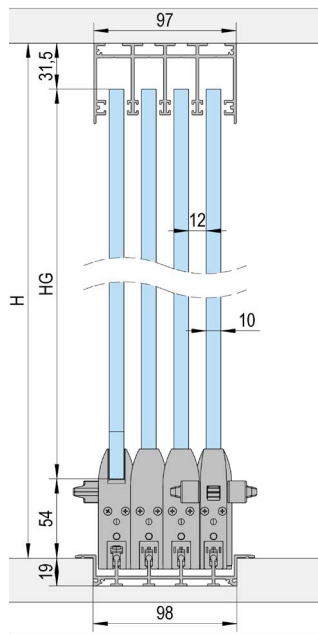

Variantes de instalación

# FLOORTRACK 4 PUERTAS

**A**

Montaje con riel superior / 4 hojas

**B**

Instalación con riel de rodadura empotrado / 4 hojas

**C**

Montaje con riel empotrado con rampa / 4 hojas

ARTICLE	ALUMINIO (ART. NO.)	BLANCO (ART. NO.)	ANTRACITA (ART. NO.)	A	B	C
Carril superior fijado (3 m)	BO 5903051	BO 5903052	BO 5903053	2x		
Carril de rodadura empotrado (3 m)	BO 5903081	BO 5903082	BO 5903083		2x	2x
Perfil guía superior (3 m)	BO 5903021	BO 5903022	BO 5903023	2x	2x	2x
Perfil de la rampa (3 m)	BO 5913011	BO 5913012	BO 5913013			4x
Perfil de cristal (3 m)	BO 5913021	BO 5913022	BO 5913023	2x	2x	2x
Perfil de la pared (3 m)	BO 5913031	BO 5913032	BO 5913033	2x	2x	2x
Juego de accesorios hoja de puerta A (con cerrojo)*	BO 5900001	BO 5900002	BO 5900024	2x	2x	2x
Juego de accesorios hoja de puerta A1 (sin cerrojo)*	BO 5900005	BO 5900006	BO 5900026	2x	2x	2x
Juego de accesorios hoja de puerta B	BO 5900003	BO 5900004	BO 5900025	2x	2x	2x
extremo inferior	BO 5900018	BO 5900012	BO 5900015	2x		
Junta de cepillo perfil pared/vidrio (25 m)	BO 5900007	BO 5900007	BO 5900007	1x	1x	1x
Junta de cepillo perfil guía superior (20 m)	BO 5900008	BO 5900008	BO 5900008	2x	2x	2x
Cinta adhesiva (5,5 m)	BO 5900010	BO 5900010	BO 5900010	1x	1x	1x
Placas de conexión (10 piezas)	BO 5900020	BO 5900020	BO 5900020	1x	1x	1x