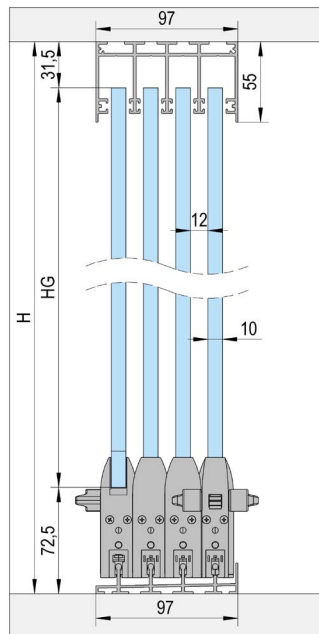

Variantes de instalación

# FLOORTRACK 4 PUERTAS

**A**

Montaje con riel superior / 4 hojas

**B**

Instalación con riel de rodadura empotrado / 4 hojas

**C**

Montaje con riel empotrado con rampa / 4 hojas

ARTICLE	ALUMINIO (ART. NO.)	BLANCO (ART. NO.)	ANTRACITA (ART. NO.)	A	B	C
Carril superior fijado (3 m)	BO 5903051	BO 5903052	BO 5903053	2x		
Carril de rodadura empotrado (3 m)	BO 5903081	BO 5903082	BO 5903083		2x	2x
Perfil guía superior (3 m)	BO 5903021	BO 5903022	BO 5903023	2x	2x	2x
Perfil de la rampa (3 m)	BO 5913011	BO 5913012	BO 5913013			4x
Perfil de cristal (3 m)	BO 5913021	BO 5913022	BO 5913023	2x	2x	2x
Perfil de la pared (3 m)	BO 5913031	BO 5913032	BO 5913033	2x	2x	2x
Juego de accesorios hoja de puerta A (con cerrojo)*	BO 5900001	BO 5900002	BO 5900024	2x	2x	2x
Juego de accesorios hoja de puerta A1 (sin cerrojo)*	BO 5900005	BO 5900006	BO 5900026	2x	2x	2x
Juego de accesorios hoja de puerta B	BO 5900003	BO 5900004	BO 5900025	2x	2x	2x
extremo inferior	BO 5900018	BO 5900012	BO 5900015	2x		
Junta de cepillo perfil pared/vidrio (25 m)	BO 5900007	BO 5900007	BO 5900007	1x	1x	1x
Junta de cepillo perfil guía superior (20 m)	BO 5900008	BO 5900008	BO 5900008	2x	2x	2x
Cinta adhesiva (5,5 m)	BO 5900010	BO 5900010	BO 5900010	1x	1x	1x
Placas de conexión (10 piezas)	BO 5900020	BO 5900020	BO 5900020	1x	1x	1x