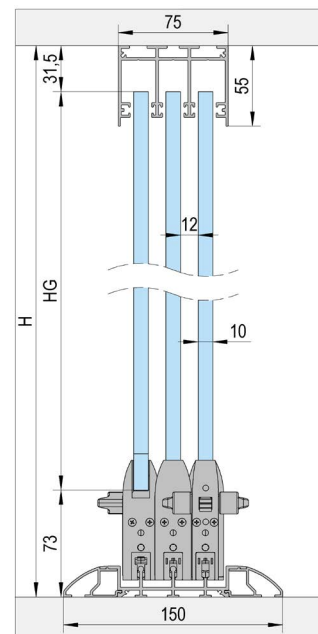

Variantes de instalación

FLOORTRACK 3 PUERTAS

A

Montaje con riel superior / 3 hojas

B

Instalación con riel de rodadura empotrado / 3 hojas

C

Montaje con guía empotrada con rampa / 3 hojas

ARTICLE	ALUMINIO (ART. NO.)	BLANCO (ART. NO.)	ANTRACITA (ART. NO.)	A	B	C
Carril superior fijado (3 m)	BO 5903041	BO 5903042	BO 5903043	1x		
Carril de rodadura empotrado (3 m)	BO 5903071	BO 5903072	BO 5903073		1x	1x
Perfil guía superior (3 m)	BO 5903011	BO 5903012	BO 5903013	1x	1x	1x
Perfil de la rampa (3 m)	BO 5913011	BO 5913012	BO 5913013			2x
Perfil de cristal (3 m)	BO 5913021	BO 5913022	BO 5913023	1x	1x	1x
Perfil de la pared (3 m)	BO 5913031	BO 5913032	BO 5913033	2x	2x	2x
Juego de accesorios hoja de puerta A (con cerrojo)*	BO 5900001	BO 5900002	BO 5900024	2x	2x	2x
Juego de accesorios hoja de puerta A1 (sin cerrojo)*	BO 5900005	BO 5900006	BO 5900026	2x	2x	2x
Juego de accesorios hoja de puerta B	BO 5900003	BO 5900004	BO 5900025	1x	1x	1x
extremo inferior	BO 5900017	BO 5900011	BO 5900014	2x		
Junta de cepillo perfil pared/vidrio (25 m)	BO 5900007	BO 5900007	BO 5900007	1x	1x	1x
Junta de cepillo perfil guía superior (20 m)	BO 5900008	BO 5900008	BO 5900008	1x	1x	1x
Cinta adhesiva (5,5 m)	BO 5900010	BO 5900010	BO 5900010	1x	1x	1x