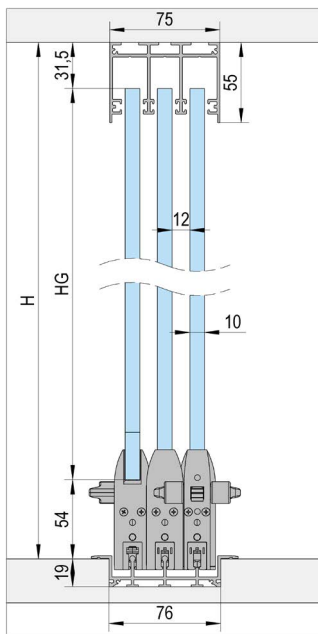

Variantes de instalación

FLOORTRACK 3 PUERTAS

A

Montaje con riel superior / 3 hojas

B

Instalación con riel de rodadura empotrado / 3 hojas

C

Montaje con guía empotrada con rampa / 3 hojas

ARTICLE	ALUMINIO (ART. NO.)	BLANCO (ART. NO.)	ANTRACITA (ART. NO.)	A	B	C
Carril superior fijado (3 m)	BO 5903041	BO 5903042	BO 5903043	1x		
Carril de rodadura empotrado (3 m)	BO 5903071	BO 5903072	BO 5903073		1x	1x
Perfil guía superior (3 m)	BO 5903011	BO 5903012	BO 5903013	1x	1x	1x
Perfil de la rampa (3 m)	BO 5913011	BO 5913012	BO 5913013			2x
Perfil de cristal (3 m)	BO 5913021	BO 5913022	BO 5913023	1x	1x	1x
Perfil de la pared (3 m)	BO 5913031	BO 5913032	BO 5913033	2x	2x	2x
Juego de accesorios hoja de puerta A (con cerrojo)*	BO 5900001	BO 5900002	BO 5900024	2x	2x	2x
Juego de accesorios hoja de puerta A1 (sin cerrojo)*	BO 5900005	BO 5900006	BO 5900026	2x	2x	2x
Juego de accesorios hoja de puerta B	BO 5900003	BO 5900004	BO 5900025	1x	1x	1x
extremo inferior	BO 5900017	BO 5900011	BO 5900014	2x		
Junta de cepillo perfil pared/vidrio (25 m)	BO 5900007	BO 5900007	BO 5900007	1x	1x	1x
Junta de cepillo perfil guía superior (20 m)	BO 5900008	BO 5900008	BO 5900008	1x	1x	1x
Cinta adhesiva (5,5 m)	BO 5900010	BO 5900010	BO 5900010	1x	1x	1x