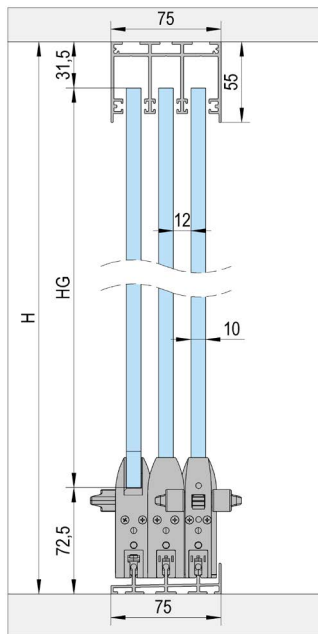

Variantes de instalación

FLOORTRACK 3 PUERTAS

A

Montaje con riel superior / 3 hojas

B

Instalación con riel de rodadura empotrado / 3 hojas

C

Montaje con guía empotrada con rampa / 3 hojas

ARTICLE	ALUMINIO (ART. NO.)	BLANCO (ART. NO.)	ANTRACITA (ART. NO.)	A	B	C
Carril superior fijado (3 m)	BO 5903041	BO 5903042	BO 5903043	1x		
Carril de rodadura empotrado (3 m)	BO 5903071	BO 5903072	BO 5903073		1x	1x
Perfil guía superior (3 m)	BO 5903011	BO 5903012	BO 5903013	1x	1x	1x
Perfil de la rampa (3 m)	BO 5913011	BO 5913012	BO 5913013			2x
Perfil de cristal (3 m)	BO 5913021	BO 5913022	BO 5913023	1x	1x	1x
Perfil de la pared (3 m)	BO 5913031	BO 5913032	BO 5913033	2x	2x	2x
Juego de accesorios hoja de puerta A (con cerrojo)*	BO 5900001	BO 5900002	BO 5900024	2x	2x	2x
Juego de accesorios hoja de puerta A1 (sin cerrojo)*	BO 5900005	BO 5900006	BO 5900026	2x	2x	2x
Juego de accesorios hoja de puerta B	BO 5900003	BO 5900004	BO 5900025	1x	1x	1x
extremo inferior	BO 5900017	BO 5900011	BO 5900014	2x		
Junta de cepillo perfil pared/vidrio (25 m)	BO 5900007	BO 5900007	BO 5900007	1x	1x	1x
Junta de cepillo perfil guía superior (20 m)	BO 5900008	BO 5900008	BO 5900008	1x	1x	1x
Cinta adhesiva (5,5 m)	BO 5900010	BO 5900010	BO 5900010	1x	1x	1x