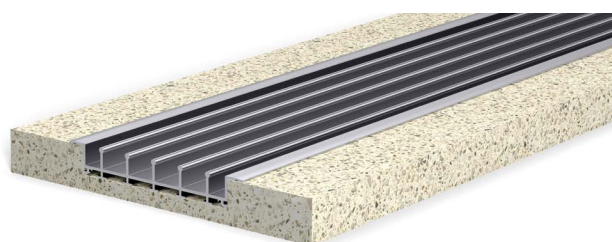

Como las hojas individuales de cristal de seguridad templado de 10 mm tienen función de retención, la mampara abierta puede cerrarse en un abrir y cerrar de ojos. Con los tres acabados blanco, gris antracita y aluminio anodizado, FloorTrack se adapta perfectamente a cualquier entorno. Los herrajes procesados de alta calidad están todos anodizados o pintados, por lo que ofrecen la protección anticorrosión necesaria para su uso en exteriores. Especialmente práctico para la instalación: la posibilidad de ajustar la altura garantiza una alineación perfecta de los cristales

* Alternativamente entre sí

Componentes FLOORTRACK

Carril superior FloorTrack

La versión de montaje en superficie del riel FloorTrack permite una instalación rápida y sin complicaciones y ofrece una solución sencilla para el drenaje gracias a su geometría inclinada.

- Si se combina con perfil de pared, se requieren las piezas finales inferiores
- Para el uso sin perfil de pared, se requiere el juego de tapas
- Material aluminio

APLICACIÓN	LONGITUD	SUPERFICIE	ART. NO.	PU
3 puertas	3.000 mm	Aluminio anodizado E6/C0	BO 5903041	1x
3 puertas	3.000 mm	Pintura en polvo blanca RAL 9010	BO 5903042	1x
3 puertas	3.000 mm	Pintura en polvo gris antracita RAL 7016	BO 5903043	1x

Carril de rodadura adosado

Carril de rodadura empotrado

Carril de rodadura empotrado con perfil de rampa

Carril de rodadura empotrado con dos perfiles de rampa

Carril empotrado FloorTrack

La versión empotrada del riel de rodadura FloorTrack permite la instalación a nivel del suelo, donde el riel de rodadura desaparece completamente en el suelo. Alternativamente, este carril puede montarse en la parte superior y equiparse con perfiles de rampa laterales como solución adicional sin barreras.