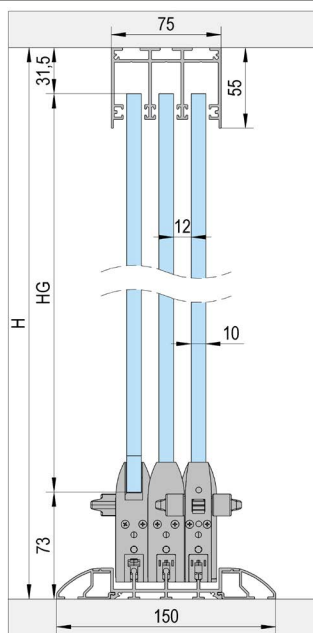

Perfil guía superior

- Fácil montaje
- Extensible a más de 10 m

Perfil del vidrio

- Sujeción segura del cristal
- Anchura de puerta máxima de 1,1 m / grosor de cristal de 10 mm
- Enclavamiento opcional

Perfil flocado

A

Montaje con riel superior / 3 hojas

B

Instalación con riel de rodadura empotrado / 3 hojas

C

Montaje con guía empotrada con rampa / 3 hojas

ARTICLE	ALUMINIO (ART. NO.)	BLANCO (ART. NO.)	ANTRACITA (ART. NO.)	A	B	C
Carril superior fijado (3 m)	BO 5903041	BO 5903042	BO 5903043	1x		
Carril de rodadura empotrado (3 m)	BO 5903071	BO 5903072	BO 5903073		1x	1x
Perfil guía superior (3 m)	BO 5903011	BO 5903012	BO 5903013	1x	1x	1x
Perfil de la rampa (3 m)	BO 5913011	BO 5913012	BO 5913013			2x
Perfil de cristal (3 m)	BO 5913021	BO 5913022	BO 5913023	1x	1x	1x
Perfil de la pared (3 m)	BO 5913031	BO 5913032	BO 5913033	2x	2x	2x
Juego de accesorios hoja de puerta A (con cerrojo)*	BO 5900001	BO 5900002	BO 5900001	2x	2x	2x
Juego de accesorios hoja de puerta A1 (sin cerrojo)*	BO 5900005	BO 5900006	BO 5900005	2x	2x	2x
Juego de accesorios hoja de puerta B	BO 5900003	BO 5900004	BO 5900003	1x	1x	1x
extremo inferior	BO 5900017	BO 5900011	BO 5900014	2x		
Junta de cepillo perfil pared/vidrio (25 m)	BO 5900007	BO 5900007	BO 5900007	1x	1x	1x
Junta de cepillo perfil guía superior (20 m)	BO 5900008	BO 5900008	BO 5900008	1x	1x	1x
Cinta adhesiva (5,5 m)	BO 5900010	BO 5900010	BO 5900010	1x	1x	1x