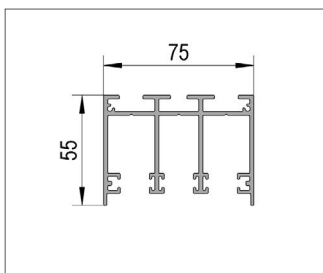

El perfil guía superior FloorTrack puede taladrarse en cualquier canal guía para su montaje en el techo. La inserción de las juntas de cepillo híbridas garantiza un funcionamiento estable y sin traqueteos de las puertas.

- Se requiere la junta de cepillo FloorTrack BO 5900008. Para aplicaciones de lado abierto, se requiere el juego de tapas FloorTrack.
- Espesor del cristal
- Material aluminio

APLICACIÓN	LONGITUD	SUPERFICIE	ART. NO.	PU
3 puertas	3.000 mm	Aluminio anodizado E6/C0	BO 5903011	1x
3 puertas	3.000 mm	Pintura en polvo blanca RAL 9010	BO 5903012	1x
3 puertas	3.000 mm	Pintura en polvo gris antracita RAL 7016	BO 5903013	1x

APLICACIÓN	LONGITUD	SUPERFICIE	ART. NO.	PU
4 puertas	3.000 mm	Aluminio anodizado E6/C0	BO 5903021	1x
4 puertas	3.000 mm	Pintura en polvo blanca RAL 9010	BO 5903022	1x
4 puertas	3.000 mm	Pintura en polvo gris antracita RAL 7016	BO 5903023	1x

APLICACIÓN	LONGITUD	SUPERFICIE	ART. NO.	PU
5 puertas	3.000 mm	Aluminio anodizado E6/C0	BO 5903031	1x
5 puertas	3.000 mm	Pintura en polvo blanca RAL 9010	BO 5903032	1x
5 puertas	3.000 mm	Pintura en polvo gris antracita RAL 7016	BO 5903033	1x