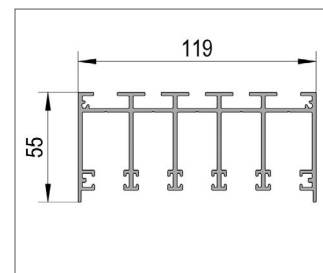

El perfil guía superior FloorTrack puede taladrarse en cualquier canal guía para su montaje en el techo. La inserción de las juntas de cepillo híbridas garantiza un funcionamiento estable y sin traqueteos de las puertas.

- Se requiere la junta de cepillo FloorTrack BO 5900008. Para aplicaciones de lado abierto, se requiere el juego de tapas FloorTrack.
- Espesor del cristal
- Material aluminio

APLICACIÓN	LONGITUD	SUPERFICIE	ART. NO.	PU
3 puertas	3.000 mm	Aluminio anodizado E6/C0	BO 5903011	1x
3 puertas	3.000 mm	Pintura en polvo blanca RAL 9010	BO 5903012	1x
3 puertas	3.000 mm	Pintura en polvo gris antracita RAL 7016	BO 5903013	1x

APLICACIÓN	LONGITUD	SUPERFICIE	ART. NO.	PU
4 puertas	3.000 mm	Aluminio anodizado E6/C0	BO 5903021	1x
4 puertas	3.000 mm	Pintura en polvo blanca RAL 9010	BO 5903022	1x
4 puertas	3.000 mm	Pintura en polvo gris antracita RAL 7016	BO 5903023	1x

APLICACIÓN	LONGITUD	SUPERFICIE	ART. NO.	PU
5 puertas	3.000 mm	Aluminio anodizado E6/C0	BO 5903031	1x
5 puertas	3.000 mm	Pintura en polvo blanca RAL 9010	BO 5903032	1x
5 puertas	3.000 mm	Pintura en polvo gris antracita RAL 7016	BO 5903033	1x