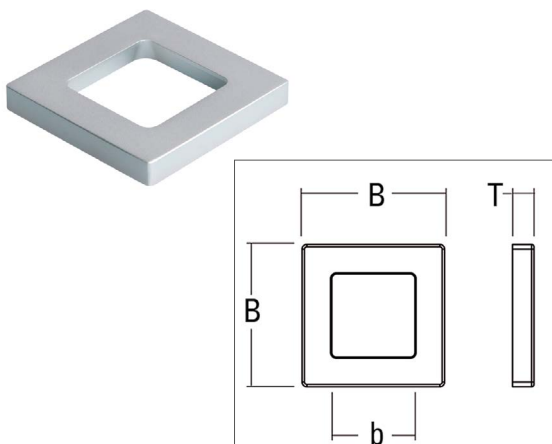

Asa de concha angular abierta autoadhesiva

Asidero de concha clásico con fijación autoadhesiva. La manilla de concha es especialmente adecuada para puertas correderas de cristal.

- W = 60 mm / b = 35 mm / D = 9 mm

MATERIAL	SUPERFICIE	ART. NO.	PU
Aluminio	Aluminio anodizado E6/C0	BO 5113770	1x

- W = 60 mm / b = 40 mm / D = 8 mm

MATERIAL	SUPERFICIE	ART. NO.	PU
Acero inoxidable AISI 304	cepillado	BO 5113778	1x

Asa de concha redonda cerrada

- Anchura (ø) 65 mm
- Profundidad (H) 7 mm
- Grosor del cristal 8 - 10 mm
- Agujero del cristal ø 50 mm

MATERIAL	SUPERFICIE	ART. NO.	PU
Acero inoxidable AISI 304	cepillado	BO 5214217N	1x
Aluminio	Aluminio anodizado E6/C0	BO 5214218N	1x
Aluminio	Negro E6 C35	BO 5214219N	1x