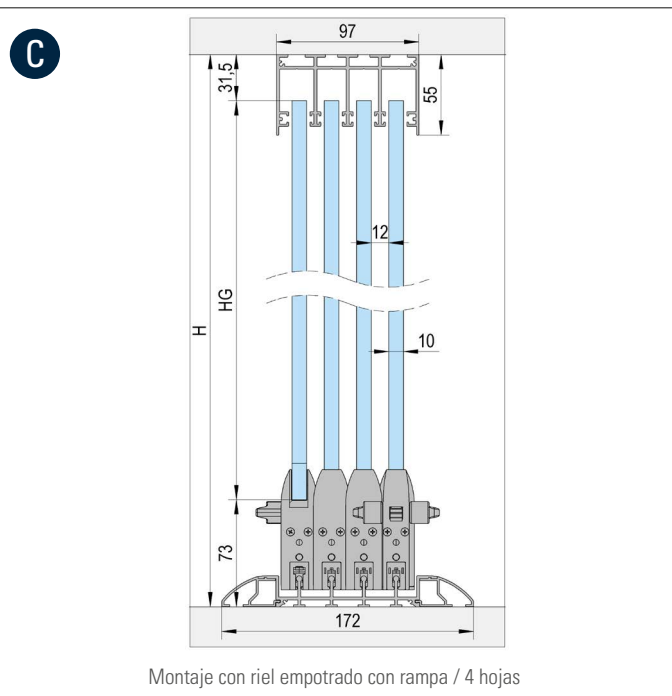

Variantes de instalación

FLOORTRACK 4 PUERTAS

ARTICLE	ALUMINIO (ART. NO.)	BLANCO (ART. NO.)	ANTRACITA (ART. NO.)	A	B	C
Carril superior fijado (3 m)	BO 5903051	BO 5903052	BO 5903053	2x		
Carril de rodadura empotrado (3 m)	BO 5903081	BO 5903082	BO 5903083		2x	2x
Perfil guía superior (3 m)	BO 5903021	BO 5903022	BO 5903023	2x	2x	2x
Perfil de la rampa (3 m)	BO 5913011	BO 5913012	BO 5913013			4x
Perfil de cristal (3 m)	BO 5913021	BO 5913022	BO 5913023	2x	2x	2x
Perfil de la pared (3 m)	BO 5913031	BO 5913032	BO 5913033	2x	2x	2x
Juego de accesorios hoja de puerta A (con cerrojo)*	BO 5900001	BO 5900002	BO 5900001	2x	2x	2x
Juego de accesorios hoja de puerta A1 (sin cerrojo)*	BO 5900005	BO 5900006	BO 5900005	2x	2x	2x
Juego de accesorios hoja de puerta B	BO 5900003	BO 5900004	BO 5900003	2x	2x	2x
extremo inferior	BO 5900018	BO 5900012	BO 5900015	2x		
Junta de cepillo perfil pared/vidrio (25 m)	BO 5900007	BO 5900007	BO 5900007	1x	1x	1x
Junta de cepillo perfil guía superior (20 m)	BO 5900008	BO 5900008	BO 5900008	2x	2x	2x
Cinta adhesiva (5,5 m)	BO 5900010	BO 5900010	BO 5900010	1x	1x	1x
Placas de conexión (10 piezas)	BO 5900020	BO 5900020	BO 5900020	1x	1x	1x

* Alternativamente entre sí