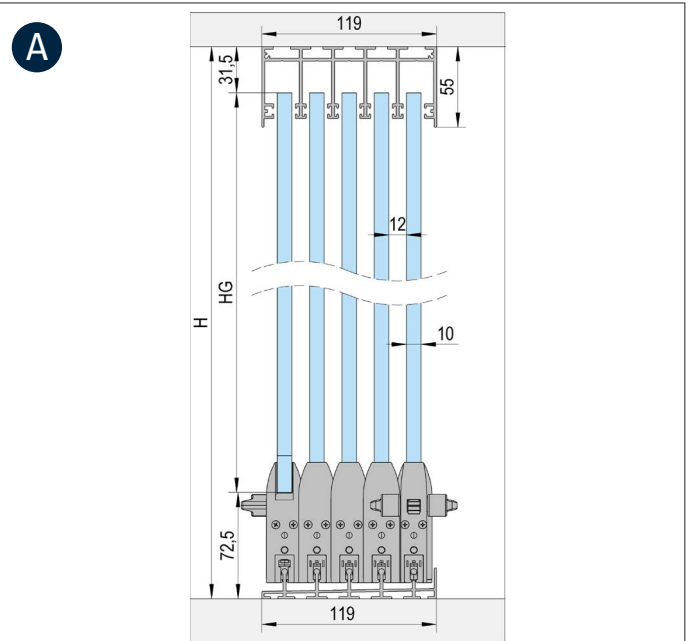

Variantes de instalación

FLOORTRACK 5 PUERTAS

Montaje con riel superior / 5 hojas