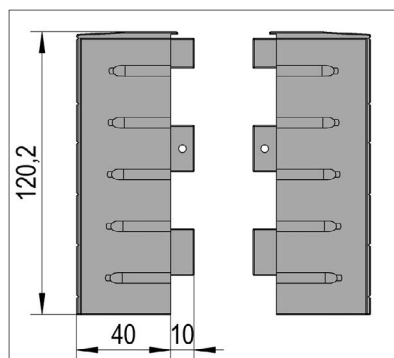

Piezas finales inferiores FloorTrack carril de rodadura

Estas piezas finales para el carril de rodadura FloorTrack de montaje en superficie sustituyen a la última pieza del carril de rodadura y permiten así una conexión sin juntas de los perfiles de conexión a la pared. Las piezas finales simplemente se insertan en el carril de rodadura.

- Dimensión de extracción lateral para corredor acoplado: 40 mm por lado
- La pieza final inferior sólo es necesaria con riel de rodadura en combinación con perfiles de pared lateral.
- Material plástico

APLICACIÓN	COLOR	ART. NO.	PU
3 puertas	Blanco	BO 5900011	2x
3 puertas	Negro	BO 5900014	2x
3 puertas	Gris	BO 5900017	2x

APLICACIÓN	COLOR	ART. NO.	VE
4 puertas	Blanco	BO 5900012	2x
4 puertas	Negro	BO 5900015	2x
4 puertas	Gris	BO 5900018	2x

APLICACIÓN	COLOR	ART. NO.	VE
5 puertas	Blanco	BO 5900013	2x
5 puertas	Negro	BO 5900016	2x
5 puertas	Gris	BO 5900019	2x