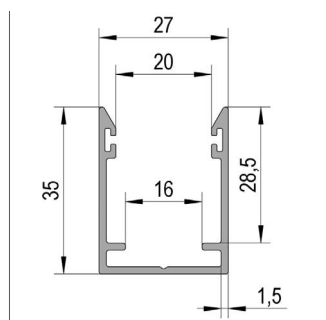

APLICACIÓN	LONGITUD	SUPERFICIE	ART. NO.	PU
Todas las solicitudes	3.000 mm	Aluminio anodizado E6/C0	BO 5913031	1x
Todas las solicitudes	3.000 mm	Pintura en polvo blanca RAL 9010	BO 5913032	1x
Todas las solicitudes	3.000 mm	Pintura en polvo gris antracita RAL 7016	BO 5913033	1x