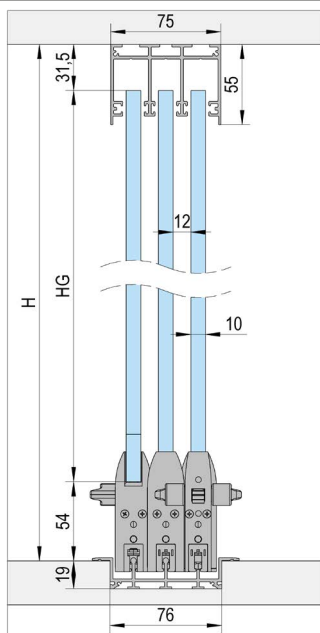

Perfil guía superior

- Fácil montaje
- Extensible a más de 10 m

Perfil del vidrio

- Sujeción segura del cristal
- Anchura de puerta máxima de 1,1 m / grosor de cristal de 10 mm
- Enclavamiento opcional

Perfil flocado

Tapa final y conductor

- Función de controlador integrada
- Topes mecánicos de goma

Perno

- Cierre seguro de las puertas
- Abierto a pie
- Opcional en una o ambas caras

Variantes de instalación

FLOORTRACK 3 PUERTAS

A

Montaje con riel superior / 3 hojas

B

Instalación con riel de rodadura empotrado / 3 hojas

C

Montaje con guía empotrada con rampa / 3 hojas

ARTICLE	ALUMINIO (ART. NO.)	BLANCO (ART. NO.)	ANTRACITA (ART. NO.)	A	B	C
Carril superior fijado (3 m)	BO 5903041	BO 5903042	BO 5903043	1x		
Carril de rodadura empotrado (3 m)	BO 5903071	BO 5903072	BO 5903073		1x	1x
Perfil guía superior (3 m)	BO 5903011	BO 5903012	BO 5903013	1x	1x	1x
Perfil de la rampa (3 m)	BO 5913011	BO 5913012	BO 5913013			2x
Perfil de cristal (3 m)	BO 5913021	BO 5913022	BO 5913023	1x	1x	1x
Perfil de la pared (3 m)	BO 5913031	BO 5913032	BO 5913033	2x	2x	2x
Juego de accesorios hoja de puerta A (con cerrojo)*	BO 5900001	BO 5900002	BO 5900001	2x	2x	2x
Juego de accesorios hoja de puerta A1 (sin cerrojo)*	BO 5900005	BO 5900006	BO 5900005	2x	2x	2x
Juego de accesorios hoja de puerta B	BO 5900003	BO 5900004	BO 5900003	1x	1x	1x
extremo inferior	BO 5900017	BO 5900011	BO 5900014	2x		
Junta de cepillo perfil pared/vidrio (25 m)	BO 5900007	BO 5900007	BO 5900007	1x	1x	1x
Junta de cepillo perfil guía superior (20 m)	BO 5900008	BO 5900008	BO 5900008	1x	1x	1x
Cinta adhesiva (5,5 m)	BO 5900010	BO 5900010	BO 5900010	1x	1x	1x