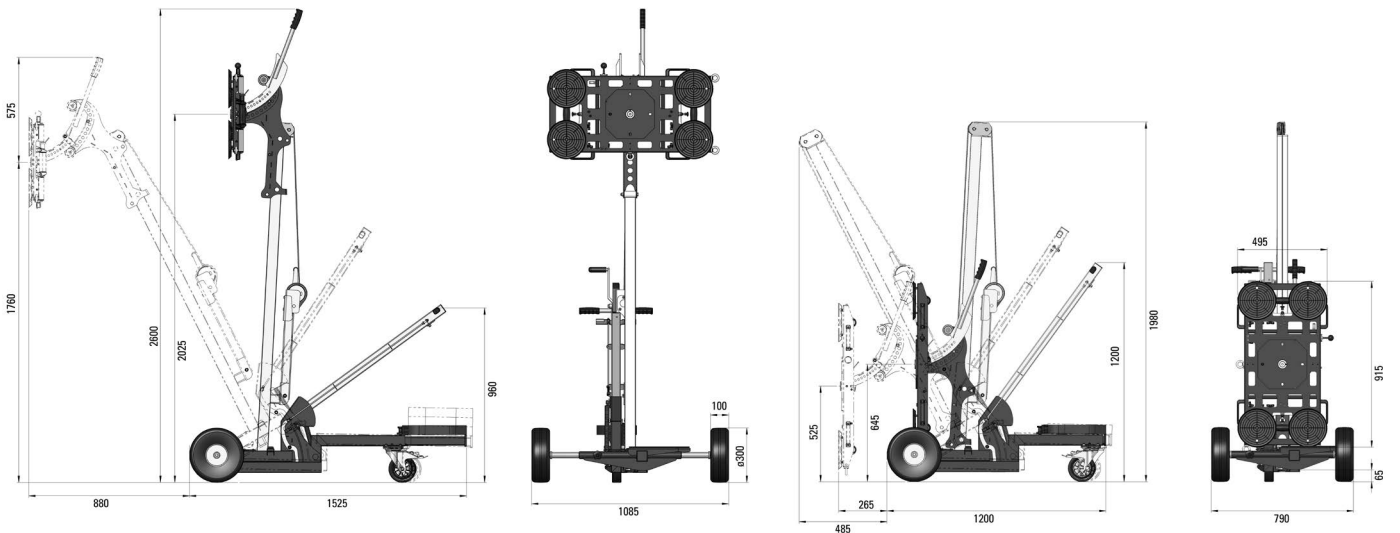

ART. NO.	PU
BO 680.0	1x

Aparato elevador Liftmaster B1

DESCRIPCIÓN	ART. NO.
Unidad de elevación manual	BO 88.01
Número de discos de succión	4
Gire	manual 360 °
Pivote	manual 90 °

i bombeo manual · longitud 1.200 mm · altura 1.950 mm · anchura 800 mm (con los ejes extraídos para ensanchar la vía 1,1 m) · incluye sistema de elevación: se puede girar 360° · se puede desmontar muy fácilmente y utilizar por separado en la grúa · tiene un sistema de 2 circuitos con 4 discos de succión · es muy plano y compacto · Dispone de un manómetro para controlar el vacío · Generación del vacío mediante bomba manual, por lo que siempre está listo para su uso (no es necesario cargar las baterías) · Peso de la unidad de elevación aprox. 22 kg