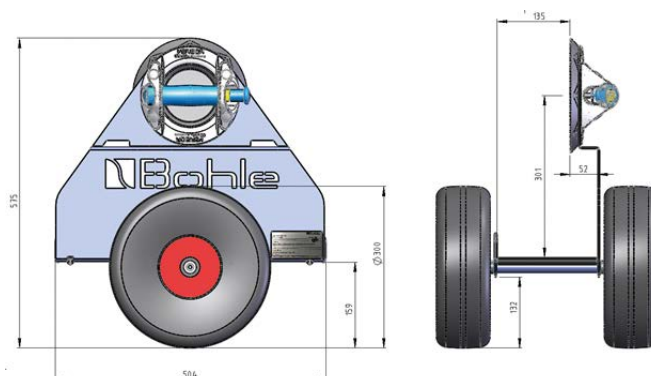

- Capacidad de carga de hasta 300 kg
- Espesor mínimo del material a transportar 3 mm Altura
- máxima del material a transportar 2.000 mm Longitud
- máxima del material a transportar 3.000 mm

ART. NO.	PU
BO 680.0	1x