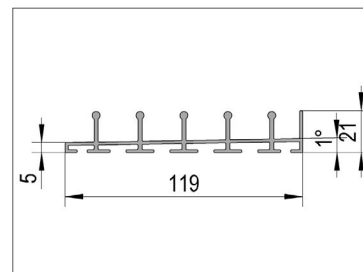

Carril de rodadura adosado