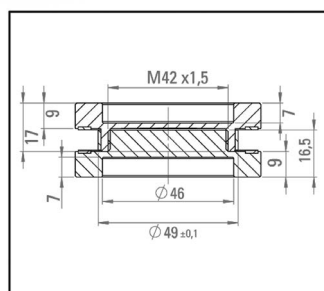

Asas

Asa de concha angular abierta autoadhesiva

Asidero de concha clásico con fijación autoadhesiva. La manilla de concha es especialmente adecuada para puertas correderas de cristal.

- Cinta adhesiva 3M de doble cara premontada

MATERIAL	SUPERFICIE	ART. NO.	PU
Aluminio	Aluminio anodizado E6/C0	BO 5113767	1x
Aluminio	Blanco	BO 5113768	1x
Aluminio	Negro	BO 5113769	1x

Asa de concha angular abierta autoadhesiva

Asidero de concha clásico con fijación autoadhesiva. La manilla de concha es especialmente adecuada para puertas correderas de cristal.

- W = 60 mm / b = 35 mm / D = 9 mm

MATERIAL	SUPERFICIE	ART. NO.	PU
Aluminio	Aluminio anodizado E6/C0	BO 5113770	1x

- W = 60 mm / b = 40 mm / D = 8 mm

MATERIAL	SUPERFICIE	ART. NO.	PU
Acero inoxidable AISI 304	cepillado	BO 5113778	1x

Asa de concha redonda cerrada

- Anchura (ø) 65 mm
- Profundidad (H) 7 mm
- Grosor del cristal 8 - 10 mm
- Agujero del cristal ø 50 mm

MATERIAL	SUPERFICIE	ART. NO.	PU
Acero inoxidable AISI 304	cepillado	BO 5214217N	1x
Aluminio	Aluminio anodizado E6/C0	BO 5214218N	1x
Aluminio	Negro E6 C35	BO 5214219N	1x