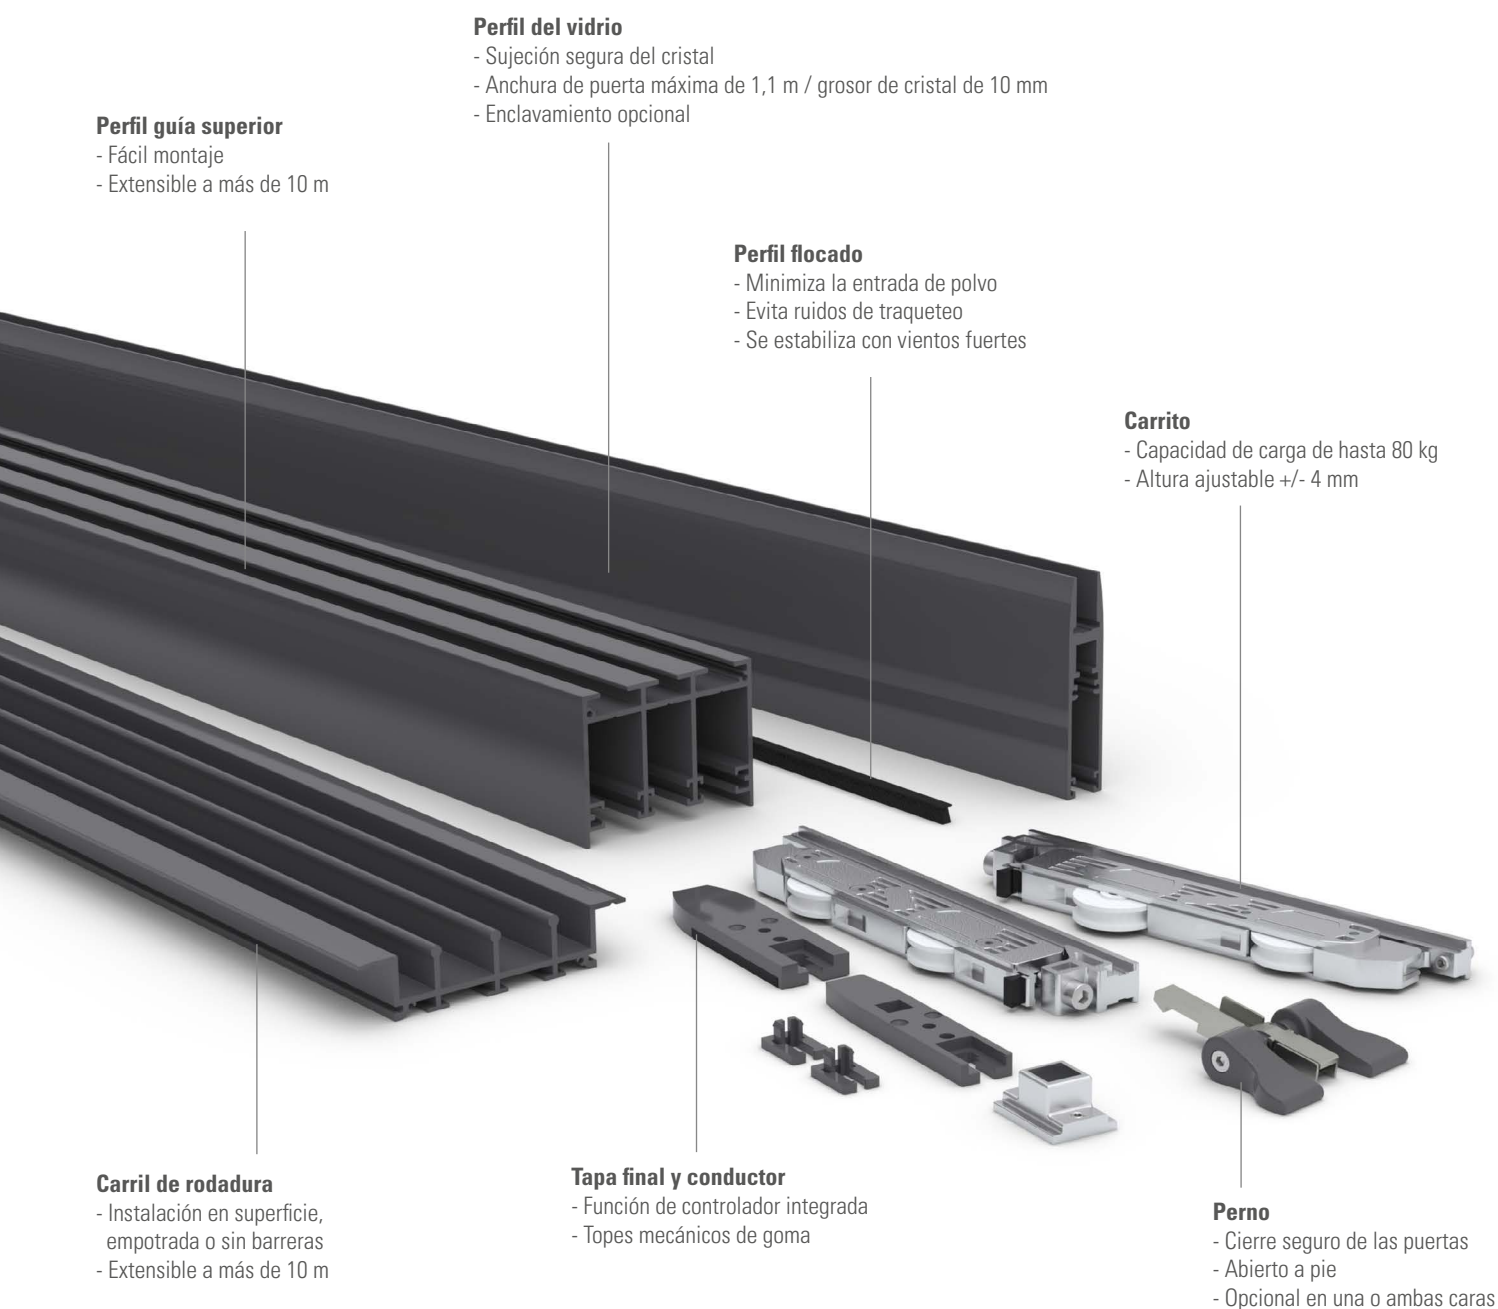

Según sus deseos, puede elegir entre dos rieles de rodadura: Mientras que una variante está empotrada en el suelo, también se puede instalar un riel de rodadura adosado. Para una mampara de cristal atemporal son posibles de tres a cinco elementos deslizantes con una anchura máxima de 1,10 m cada uno.

Productos destacados

- Instalación con raíl de suelo empotrado o de superficie
- 3-5 elementos deslizantes posibles
- Gracias a los elementos de unión, se pueden conseguir anchuras totales de más de 10 m.
- 3 acabados disponibles: Blanco (RAL 9010), gris antracita (RAL 7016) y anodizado color aluminio
- Alineación perfecta gracias al ajuste de altura

Herramientas, limpieza y manipulación

16 – 19

FloorTrack

Con FloorTrack pueden realizarse tanto tabiques acristalados estrechos como anchos: Por un lado, los perfiles de suelo pueden acortarse individualmente y, por otro, pueden unirse con la ayuda de elementos de unión para crear una anchura total de más de 10 metros. Así se crean impresionantes fachadas acristaladas de estilo moderno.

Como las hojas individuales de cristal de seguridad templado de 10 mm tienen función de retención, la mampara abierta puede cerrarse en un abrir y cerrar de ojos. Con los tres acabados blanco, gris antracita y aluminio anodizado, FloorTrack se adapta perfectamente a cualquier entorno. Los herrajes procesados de alta calidad están todos anodizados o pintados, por lo que ofrecen la protección anticorrosión necesaria para su uso en exteriores. Especialmente práctico para la instalación: la posibilidad de ajustar la altura garantiza una alineación perfecta de los cristales