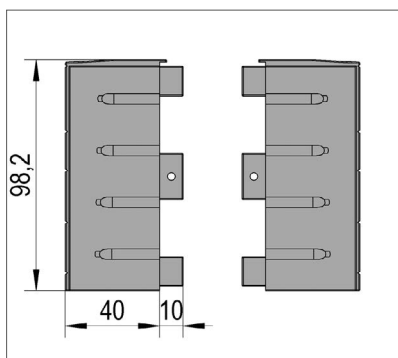

Piezas finales inferiores FloorTrack carril de rodadura

Estas piezas finales para el carril de rodadura FloorTrack de montaje en superficie sustituyen a la última pieza del carril de rodadura y permiten así una conexión sin juntas de los perfiles de conexión a la pared. Las piezas finales simplemente se insertan en el carril de rodadura.

- Dimensión de extracción lateral para corredor acoplado: 40 mm por lado
- La pieza final inferior sólo es necesaria con riel de rodadura en combinación con perfiles de pared lateral.
- Material plástico

APLICACIÓN	COLOR	ART. NO.	PU
3 puertas	Blanco	BO 5900011	2x
3 puertas	Negro	BO 5900014	2x
3 puertas	Gris	BO 5900017	2x

APLICACIÓN	COLOR	ART. NO.	VE
4 puertas	Blanco	BO 5900012	2x
4 puertas	Negro	BO 5900015	2x
4 puertas	Gris	BO 5900018	2x

APLICACIÓN	COLOR	ART. NO.	VE
5 puertas	Blanco	BO 5900013	2x
5 puertas	Negro	BO 5900016	2x
5 puertas	Gris	BO 5900019	2x