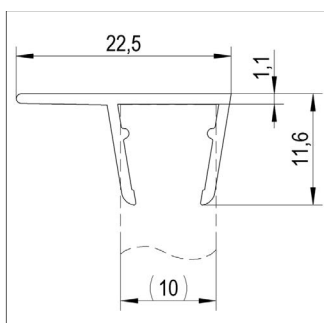

APLICACIÓN	LONGITUD	COLOR	ART. NO.	PU
Todas las solicitudes	3.000 mm	transparente	BO 5900009	1x