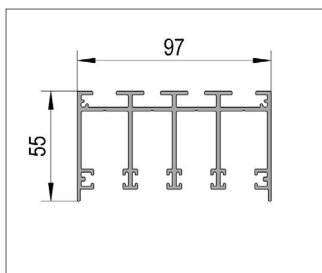

El perfil guía superior FloorTrack puede taladrarse en cualquier canal guía para su montaje en el techo. La inserción de las juntas de cepillo híbridas garantiza un funcionamiento estable y sin traqueteos de las puertas.

- Se requiere la junta de cepillo FloorTrack BO 5900008. Para aplicaciones de lado abierto, se requiere el juego de tapas FloorTrack.
- Espesor del cristal
- Material aluminio

APLICACIÓN	LONGITUD	SUPERFICIE	ART. NO.	PU
3 puertas	3.000 mm	Aluminio anodizado E6/C0	BO 5903011	1x
3 puertas	3.000 mm	Pintura en polvo blanca RAL 9010	BO 5903012	1x
3 puertas	3.000 mm	Pintura en polvo gris antracita RAL 7016	BO 5903013	1x

APLICACIÓN	LONGITUD	SUPERFICIE	ART. NO.	PU
4 puertas	3.000 mm	Aluminio anodizado E6/C0	BO 5903021	1x
4 puertas	3.000 mm	Pintura en polvo blanca RAL 9010	BO 5903022	1x
4 puertas	3.000 mm	Pintura en polvo gris antracita RAL 7016	BO 5903023	1x

APLICACIÓN	LONGITUD	SUPERFICIE	ART. NO.	PU
5 puertas	3.000 mm	Aluminio anodizado E6/C0	BO 5903031	1x
5 puertas	3.000 mm	Pintura en polvo blanca RAL 9010	BO 5903032	1x
5 puertas	3.000 mm	Pintura en polvo gris antracita RAL 7016	BO 5903033	1x