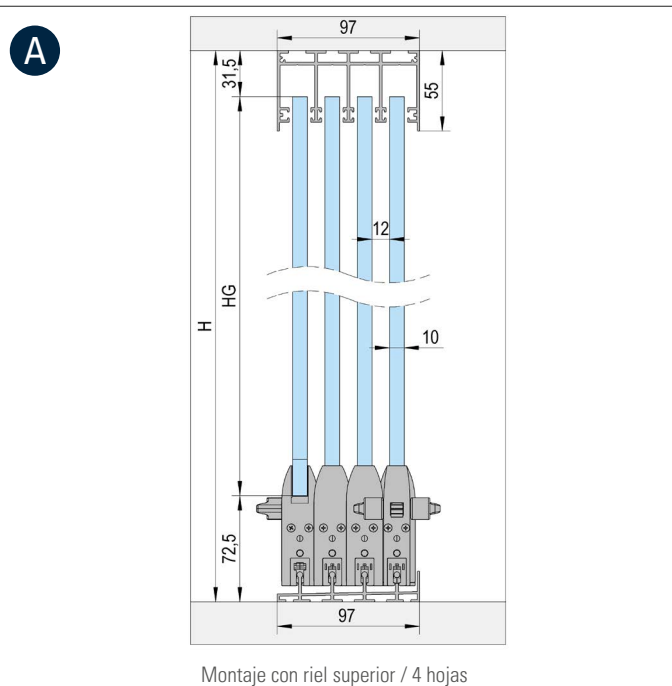

Variantes de instalación

FLOORTRACK 4 PUERTAS

ARTICLE	ALUMINIO (ART. NO.)	BLANCO (ART. NO.)	ANTRACITA (ART. NO.)	A	B	C
Carril superior fijado (3 m)	BO 5903051	BO 5903052	BO 5903053	2x		
Carril de rodadura empotrado (3 m)	BO 5903081	BO 5903082	BO 5903083		2x	2x
Perfil guía superior (3 m)	BO 5903021	BO 5903022	BO 5903023	2x	2x	2x
Perfil de la rampa (3 m)	BO 5913011	BO 5913012	BO 5913013			4x
Perfil de cristal (3 m)	BO 5913021	BO 5913022	BO 5913023	2x	2x	2x
Perfil de la pared (3 m)	BO 5913031	BO 5913032	BO 5913033	2x	2x	2x
Juego de accesorios hoja de puerta A (con cerrojo)*	BO 5900001	BO 5900002	BO 5900001	2x	2x	2x
Juego de accesorios hoja de puerta A1 (sin cerrojo)*	BO 5900005	BO 5900006	BO 5900005	2x	2x	2x
Juego de accesorios hoja de puerta B	BO 5900003	BO 5900004	BO 5900003	2x	2x	2x
extremo inferior	BO 5900018	BO 5900012	BO 5900015	2x		
Junta de cepillo perfil pared/vidrio (25 m)	BO 5900007	BO 5900007	BO 5900007	1x	1x	1x
Junta de cepillo perfil guía superior (20 m)	BO 5900008	BO 5900008	BO 5900008	2x	2x	2x
Cinta adhesiva (5,5 m)	BO 5900010	BO 5900010	BO 5900010	1x	1x	1x
Placas de conexión (10 piezas)	BO 5900020	BO 5900020	BO 5900020	1x	1x	1x

* Alternativamente entre sí