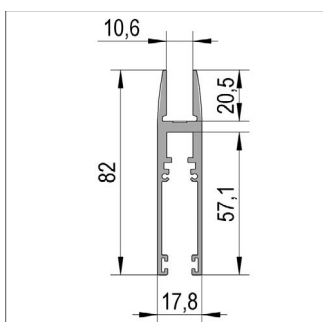

Perfil guía superior FloorTrack

El perfil guía superior FloorTrack puede taladrarse en cualquier canal guía para su montaje en el techo. La inserción de las juntas de cepillo híbridas garantiza un funcionamiento estable y sin traqueteos de las puertas.

- Se requiere la junta de cepillo FloorTrack BO 5900008. Para aplicaciones de lado abierto, se requiere el juego de tapas FloorTrack.
- Espesor del cristal
- Material aluminio

APLICACIÓN	LONGITUD	SUPERFICIE	ART. NO.	PU
3 puertas	3.000 mm	Aluminio anodizado E6/C0	BO 5903011	1x
3 puertas	3.000 mm	Pintura en polvo blanca RAL 9010	BO 5903012	1x
3 puertas	3.000 mm	Pintura en polvo gris antracita RAL 7016	BO 5903013	1x

APLICACIÓN	LONGITUD	SUPERFICIE	ART. NO.	PU
4 puertas	3.000 mm	Aluminio anodizado E6/C0	BO 5903021	1x
4 puertas	3.000 mm	Pintura en polvo blanca RAL 9010	BO 5903022	1x
4 puertas	3.000 mm	Pintura en polvo gris antracita RAL 7016	BO 5903023	1x

APLICACIÓN	LONGITUD	SUPERFICIE	ART. NO.	PU
5 puertas	3.000 mm	Aluminio anodizado E6/C0	BO 5903031	1x
5 puertas	3.000 mm	Pintura en polvo blanca RAL 9010	BO 5903032	1x
5 puertas	3.000 mm	Pintura en polvo gris antracita RAL 7016	BO 5903033	1x

Perfil de vidrio FloorTrack

El perfil de vidrio FloorTrack en forma de H se monta en la parte inferior de cada puerta utilizando la tira adhesiva FloorTrack y sirve de soporte para los carros.

- Se necesita la tira adhesiva FloorTrack BO 5900010 para fijarla al cristal
- También se necesita la junta de cepillo FloorTrack BO 5900007
- Dimensiones máximas de la hoja de la puerta (An x Al): 1.100 x 3.000 mm
- Grosor del cristal ESG 10 mm
- Material aluminio