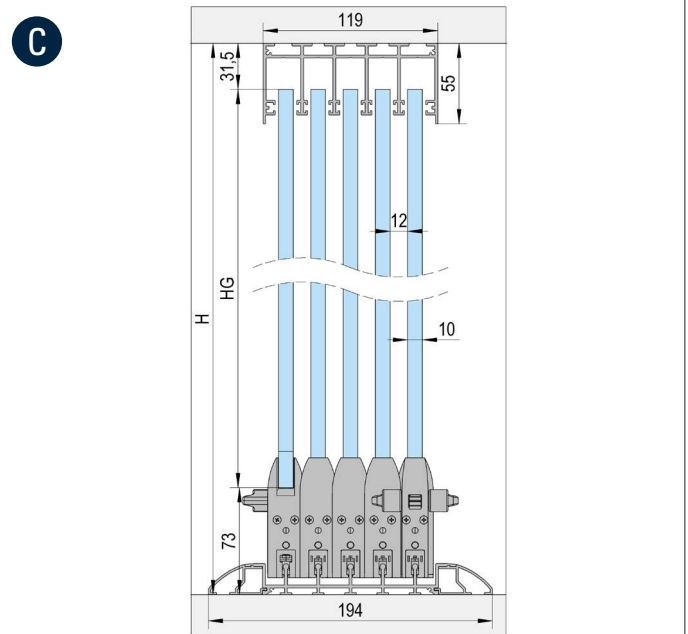

Instalación con riel de rodadura empotrado / 5 hojas

Montaje con riel empotrado con rampa / 5 hojas

ARTICLE	ALUMINIO (ART. NO.)	BLANCO (ART. NO.)	ANTRACITA (ART. NO.)	A	B	C
Carril superior fijado (3 m)	BO 5903061	BO 5903062	BO 5903063	2x		
Carril de rodadura empotrado (3 m)	BO 5903091	BO 5903092	BO 5903093		2x	2x
Perfil guía superior (3 m)	BO 5903031	BO 5903032	BO 5903033	2x	2x	2x
Perfil de la rampa (3 m)	BO 5913011	BO 5913012	BO 5913013			4x
Perfil de cristal (3 m)	BO 5913021	BO 5913022	BO 5913023	2x	2x	2x
Perfil de la pared (3 m)	BO 5913031	BO 5913032	BO 5913033	2x	2x	2x
Juego de accesorios hoja de puerta A (con cerrojo)*	BO 5900001	BO 5900002	BO 5900001	2x	2x	2x
Juego de accesorios hoja de puerta A1 (sin cerrojo)*	BO 5900005	BO 5900006	BO 5900005	2x	2x	2x
Juego de accesorios hoja de puerta B	BO 5900003	BO 5900004	BO 5900003	3x	3x	3x
extremo inferior	BO 5900019	BO 5900013	BO 5900016	2x		
Junta de cepillo perfil pared/vidrio (25 m)	BO 5900007	BO 5900007	BO 5900007	1x	1x	1x
Junta de cepillo perfil guía superior (20 m)	BO 5900008	BO 5900008	BO 5900008	3x	3x	3x
Cinta adhesiva (5,5 m)	BO 5900010	BO 5900010	BO 5900010	1x	1x	1x
Placas de conexión (10 piezas)	BO 5900020	BO 5900020	BO 5900020	1x	1x	1x

* Alternativamente entre sí