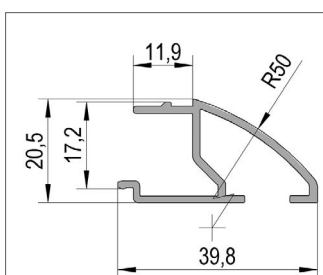

Carril empotrado FloorTrack

La versión empotrada del riel de rodadura FloorTrack permite la instalación a nivel del suelo, donde el riel de rodadura desaparece completamente en el suelo. Alternativamente, este carril puede montarse en la parte superior y equiparse con perfiles de rampa laterales como solución adicional sin barreras.

- Para el montaje en superficie se necesitan perfiles de rampa laterales.
- Material aluminio

APLICACIÓN	LONGITUD	SUPERFICIE	ART. NO.	PU
3 puertas	3.000 mm	Aluminio anodizado E6/C0	BO 5903071	1x
3 puertas	3.000 mm	Pintura en polvo blanca RAL 9010	BO 5903072	1x
3 puertas	3.000 mm	Pintura en polvo gris antracita RAL 7016	BO 5903073	1x

APLICACIÓN	LONGITUD	SUPERFICIE	ART. NO.	PU
4 puertas	3.000 mm	Aluminio anodizado E6/C0	BO 5903081	1x
4 puertas	3.000 mm	Pintura en polvo blanca RAL 9010	BO 5903082	1x
4 puertas	3.000 mm	Pintura en polvo gris antracita RAL 7016	BO 5903083	1x

APLICACIÓN	LONGITUD	SUPERFICIE	ART. NO.	PU
5 puertas	3.000 mm	Aluminio anodizado E6/C0	BO 5903091	1x
5 puertas	3.000 mm	Pintura en polvo blanca RAL 9010	BO 5903092	1x
5 puertas	3.000 mm	Pintura en polvo gris antracita RAL 7016	BO 5903093	1x

Perfil de rampa FloorTrack

En combinación con el carril empotrado, el perfil de rampa FloorTrack permite una variante de instalación en superficie sin barreras. El perfil de rampa se encaja simplemente en el lateral del carril de rodadura.

- Debe combinarse con riel empotrado.
- Material aluminio

APLICACIÓN	LONGITUD	SUPERFICIE	ART. NO.	VE
Todas las solicitudes	3.000 mm	Aluminio anodizado E6/C0	BO 5913011	1x
Todas las solicitudes	3.000 mm	Pintura en polvo blanca RAL 9010	BO 5913012	1x
Todas las solicitudes	3.000 mm	Pintura en polvo gris antracita RAL 7016	BO 5913013	1x