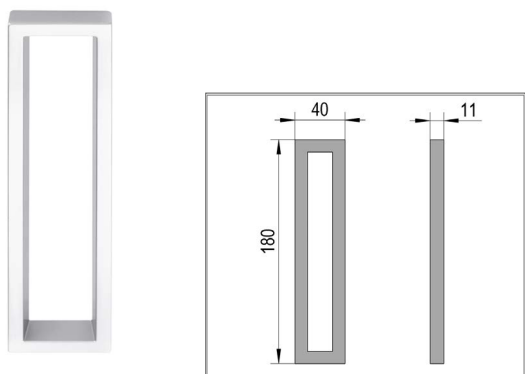

Asas

Asa de concha angular abierta autoadhesiva