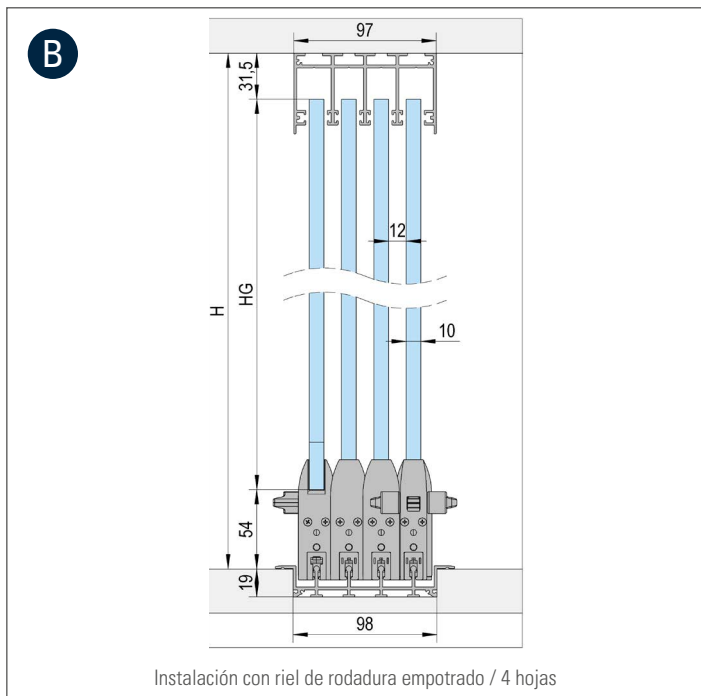

Variantes de instalación

FLOORTRACK 4 PUERTAS

ARTICLE	ALUMINIO (ART. NO.)	BLANCO (ART. NO.)	ANTRACITA (ART. NO.)	A	B	C
Carril superior fijado (3 m)	BO 5903051	BO 5903052	BO 5903053	2x		
Carril de rodadura empotrado (3 m)	BO 5903081	BO 5903082	BO 5903083		2x	2x
Perfil guía superior (3 m)	BO 5903021	BO 5903022	BO 5903023	2x	2x	2x
Perfil de la rampa (3 m)	BO 5913011	BO 5913012	BO 5913013			4x
Perfil de cristal (3 m)	BO 5913021	BO 5913022	BO 5913023	2x	2x	2x
Perfil de la pared (3 m)	BO 5913031	BO 5913032	BO 5913033	2x	2x	2x
Juego de accesorios hoja de puerta A (con cerrojo)*	BO 5900001	BO 5900002	BO 5900001	2x	2x	2x
Juego de accesorios hoja de puerta A1 (sin cerrojo)*	BO 5900005	BO 5900006	BO 5900005	2x	2x	2x
Juego de accesorios hoja de puerta B	BO 5900003	BO 5900004	BO 5900003	2x	2x	2x
extremo inferior	BO 5900018	BO 5900012	BO 5900015	2x		
Junta de cepillo perfil pared/vidrio (25 m)	BO 5900007	BO 5900007	BO 5900007	1x	1x	1x
Junta de cepillo perfil guía superior (20 m)	BO 5900008	BO 5900008	BO 5900008	2x	2x	2x
Cinta adhesiva (5,5 m)	BO 5900010	BO 5900010	BO 5900010	1x	1x	1x
Placas de conexión (10 piezas)	BO 5900020	BO 5900020	BO 5900020	1x	1x	1x

* Alternativamente entre sí