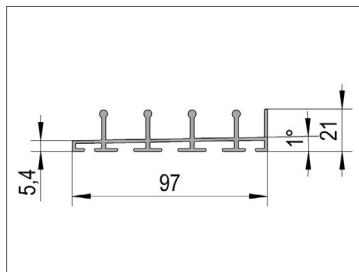

Carril de rodadura adosado