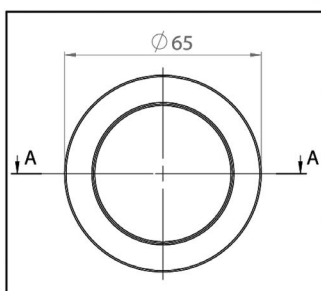

- Anchura (ø) 65 mm
- Profundidad (H) 7 mm
- Grosor del cristal 8 - 10 mm
- Agujero del cristal ø 50 mm

MATERIAL	SUPERFICIE	ART. NO.	PU
Acero inoxidable AISI 304	cepillado	BO 5214217N	1x
Aluminio	Aluminio anodizado E6/C0	BO 5214218N	1x
Aluminio	Negro E6 C35	BO 5214219N	1x