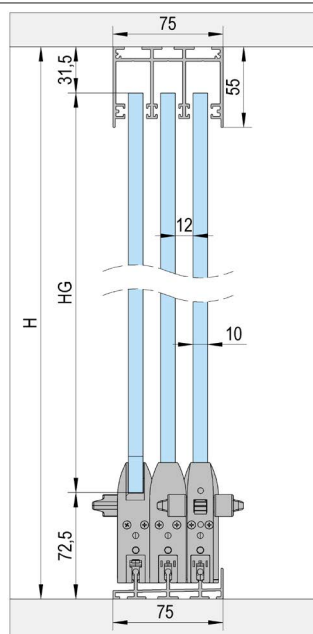

Perfil guía superior

- Fácil montaje
- Extensible a más de 10 m

Perfil del vidrio

- Sujeción segura del cristal
- Anchura de puerta máxima de 1,1 m / grosor de cristal de 10 mm
- Enclavamiento opcional

Perfil flocado

Tapa final y conductor

- Función de controlador integrada
- Topes mecánicos de goma

Perno

- Cierre seguro de las puertas
- Abierto a pie
- Opcional en una o ambas caras

Variantes de instalación

FLOORTRACK 3 PUERTAS

A

Montaje con riel superior / 3 hojas

B

Instalación con riel de rodadura empotrado / 3 hojas

C

Montaje con guía empotrada con rampa / 3 hojas

ARTICLE	ALUMINIO (ART. NO.)	BLANCO (ART. NO.)	ANTRACITA (ART. NO.)	A	B	C
Carril superior fijado (3 m)	BO 5903041	BO 5903042	BO 5903043	1x		
Carril de rodadura empotrado (3 m)	BO 5903071	BO 5903072	BO 5903073		1x	1x
Perfil guía superior (3 m)	BO 5903011	BO 5903012	BO 5903013	1x	1x	1x
Perfil de la rampa (3 m)	BO 5913011	BO 5913012	BO 5913013			2x
Perfil de cristal (3 m)	BO 5913021	BO 5913022	BO 5913023	1x	1x	1x
Perfil de la pared (3 m)	BO 5913031	BO 5913032	BO 5913033	2x	2x	2x
Juego de accesorios hoja de puerta A (con cerrojo)*	BO 5900001	BO 5900002	BO 5900001	2x	2x	2x
Juego de accesorios hoja de puerta A1 (sin cerrojo)*	BO 5900005	BO 5900006	BO 5900005	2x	2x	2x
Juego de accesorios hoja de puerta B	BO 5900003	BO 5900004	BO 5900003	1x	1x	1x
extremo inferior	BO 5900017	BO 5900011	BO 5900014	2x		
Junta de cepillo perfil pared/vidrio (25 m)	BO 5900007	BO 5900007	BO 5900007	1x	1x	1x
Junta de cepillo perfil guía superior (20 m)	BO 5900008	BO 5900008	BO 5900008	1x	1x	1x
Cinta adhesiva (5,5 m)	BO 5900010	BO 5900010	BO 5900010	1x	1x	1x