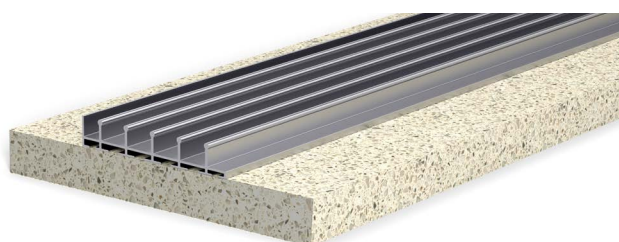

Carril de rodadura adosado