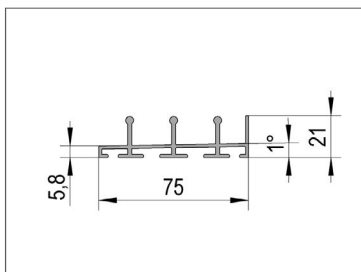

Carril de rodadura adosado