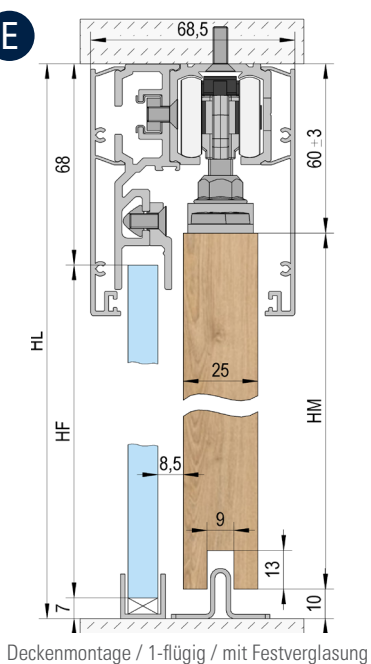

MASTERTRACK® BT SET FÜR HOLZTÜR

Produkthighlights

- Verdeckte Bodenführung
- Einfache Verschraubung des Adapters
- Einbau mit und ohne Festverglasung
- Höheneinstellung +/-3 mm
- Sanfter Schließmechanismus
- Optionale Metalldämpfer mit hochwertiger Hydraulik und doppelseitiger Federführung

A**B****C****D****E**

A **B** **C**
D **E**

Türhöhe (HM) = HL + 15 mm / Glasfestteil (HF) = HL + 10 mm

Türhöhe (HM) = HL - 70 mm / Glasfestteil (HF) = HL - 75 mm

ARTIKEL	ART. NR.	A	B	C	D	E
Laufschiene 2/3/4/6m	BO 5802011/5803011/5804011/5806011	1x	1x	1x	1x	1x
Ergänzungsprofil zur Festverglasung 2m	BO 5802031			*		*
Wandabstandsprofil 2m	BO 5802061		*			
Zubehörset Holzlösung	BO 5800013	1x	1x	1x	1x	1x
Laufwagen	BO 5800002	1x	1x	1x	1x	1x
Laufwagen inkl. Einzugsdämpfung**	BO 5800060/5800080/5800120	2x*	2x*	2x*	2x*	2x*
Blende niedrig 2/3/4/6m	BO 5802021/5803021/5804021/5806021	1x	1x	1x	2x	2x
U-Profil 2,5/5m	BO 6703434/6703446			1x		1x