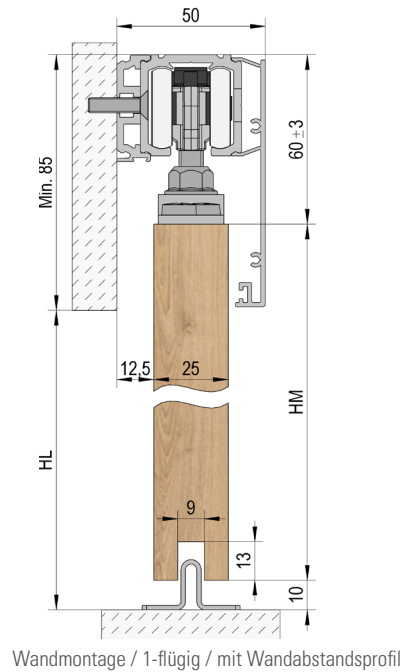

MASTERTRACK® BT SET FÜR HOLZTÜR

Produkthighlights

- Verdeckte Bodenführung
- Einfache Verschraubung des Adapters
- Einbau mit und ohne Festverglasung
- Höheneinstellung +/-3 mm
- Sanfter Schließmechanismus
- Optionale Metalldämpfer mit hochwertiger Hydraulik und doppelseitiger Federführung

A**B****C****D****E**

A **B** **C**
D **E**

Türhöhe (HM) = HL + 15 mm / Glasfestteil (HF) = HL + 10 mm

Türhöhe (HM) = HL - 70 mm / Glasfestteil (HF) = HL - 75 mm

ARTIKEL	ART. NR.	A	B	C	D	E
Laufschiene 2/3/4/6m	BO 5802011/5803011/5804011/5806011	1x	1x	1x	1x	1x
Ergänzungsprofil zur Festverglasung 2m	BO 5802031			*		*
Wandabstandsprofil 2m	BO 5802061		*			
Zubehörset Holzlösung	BO 5800013	1x	1x	1x	1x	1x
Laufwagen	BO 5800002	1x	1x	1x	1x	1x
Laufwagen inkl. Einzugsdämpfung**	BO 5800060/5800080/5800120	2x*	2x*	2x*	2x*	2x*
Blende niedrig 2/3/4/6m	BO 5802021/5803021/5804021/5806021	1x	1x	1x	2x	2x
U-Profil 2,5/5m	BO 6703434/6703446			1x		1x