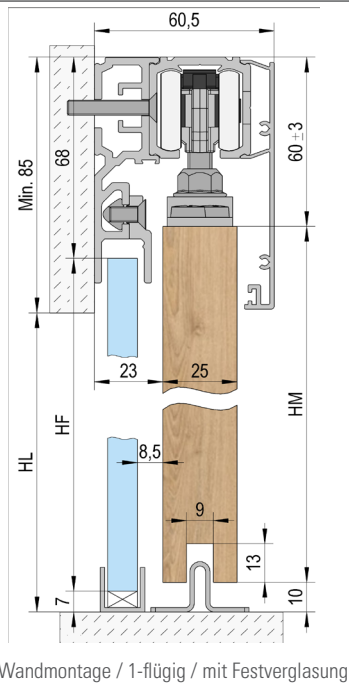

MASTERTRACK® BT SET FÜR HOLZTÜR

Produkthighlights

- Verdeckte Bodenführung
- Einfache Verschraubung des Adapters
- Einbau mit und ohne Festverglasung
- Höheneinstellung +/-3 mm
- Sanfter Schließmechanismus
- Optionale Metalldämpfer mit hochwertiger Hydraulik und doppelseitiger Federführung

A**B****C****D****E**

A **B** **C**
D **E**

Türhöhe (HM) = HL + 15 mm / Glasfestteil (HF) = HL + 10 mm

Türhöhe (HM) = HL - 70 mm / Glasfestteil (HF) = HL - 75 mm

ARTIKEL	ART. NR.	A	B	C	D	E
Laufschiene 2/3/4/6m	BO 5802011/5803011/5804011/5806011	1x	1x	1x	1x	1x
Ergänzungsprofil zur Festverglasung 2m	BO 5802031			*		*
Wandabstandsprofil 2m	BO 5802061		*			
Zubehörset Holzlösung	BO 5800013	1x	1x	1x	1x	1x
Laufwagen	BO 5800002	1x	1x	1x	1x	1x
Laufwagen inkl. Einzugsdämpfung**	BO 5800060/5800080/5800120	2x*	2x*	2x*	2x*	2x*
Blende niedrig 2/3/4/6m	BO 5802021/5803021/5804021/5806021	1x	1x	1x	2x	2x
U-Profil 2,5/5m	BO 6703434/6703446			1x		1x