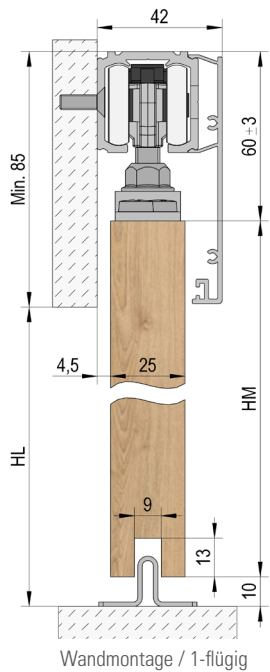

MASTERTRACK® BT SET FÜR HOLZTÜR

Produkthighlights

- Verdeckte Bodenführung
- Einfache Verschraubung des Adapters
- Einbau mit und ohne Festverglasung
- Höheneinstellung +/-3 mm
- Sanfter Schließmechanismus
- Optionale Metalldämpfer mit hochwertiger Hydraulik und doppelseitiger Federführung

A**B****C****D****E**

A **B** **C**
D **E**

Türhöhe (HM) = HL + 15 mm / Glasfestteil (HF) = HL + 10 mm

Türhöhe (HM) = HL - 70 mm / Glasfestteil (HF) = HL - 75 mm

ARTIKEL	ART. NR.	A	B	C	D	E
Laufschiene 2/3/4/6m	BO 5802011/5803011/5804011/5806011	1x	1x	1x	1x	1x
Ergänzungsprofil zur Festverglasung 2m	BO 5802031			*		*
Wandabstandsprofil 2m	BO 5802061		*			
Zubehörset Holzlösung	BO 5800013	1x	1x	1x	1x	1x
Laufwagen	BO 5800002	1x	1x	1x	1x	1x
Laufwagen inkl. Einzugsdämpfung**	BO 5800060/5800080/5800120	2x*	2x*	2x*	2x*	2x*
Blende niedrig 2/3/4/6m	BO 5802021/5803021/5804021/5806021	1x	1x	1x	2x	2x
U-Profil 2,5/5m	BO 6703434/6703446			1x		1x