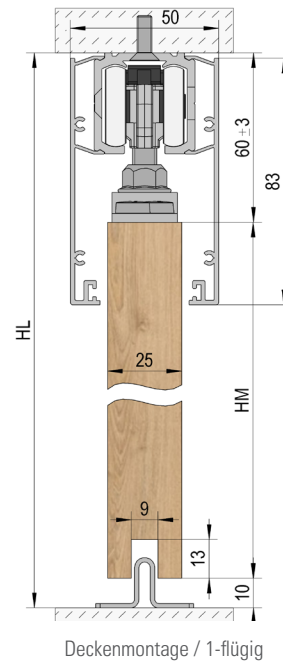

MASTERTRACK® BT SET FÜR HOLZTÜR

Produkthighlights

- Verdeckte Bodenführung
- Einfache Verschraubung des Adapters
- Einbau mit und ohne Festverglasung
- Höheneinstellung +/-3 mm
- Sanfter Schließmechanismus
- Optionale Metalldämpfer mit hochwertiger Hydraulik und doppelseitiger Federführung

A**B****C****D****E**

A **B** **C**
D **E**

Türhöhe (HM) = HL + 15 mm / Glasfestteil (HF) = HL + 10 mm

Türhöhe (HM) = HL - 70 mm / Glasfestteil (HF) = HL - 75 mm

ARTIKEL	ART. NR.	A	B	C	D	E
Laufschiene 2/3/4/6m	BO 5802011/5803011/5804011/5806011	1x	1x	1x	1x	1x
Ergänzungsprofil zur Festverglasung 2m	BO 5802031			*		*
Wandabstandsprofil 2m	BO 5802061		*			
Zubehörset Holzlösung	BO 5800013	1x	1x	1x	1x	1x
Laufwagen	BO 5800002	1x	1x	1x	1x	1x
Laufwagen inkl. Einzugsdämpfung**	BO 5800060/5800080/5800120	2x*	2x*	2x*	2x*	2x*
Blende niedrig 2/3/4/6m	BO 5802021/5803021/5804021/5806021	1x	1x	1x	2x	2x
U-Profil 2,5/5m	BO 6703434/6703446			1x		1x