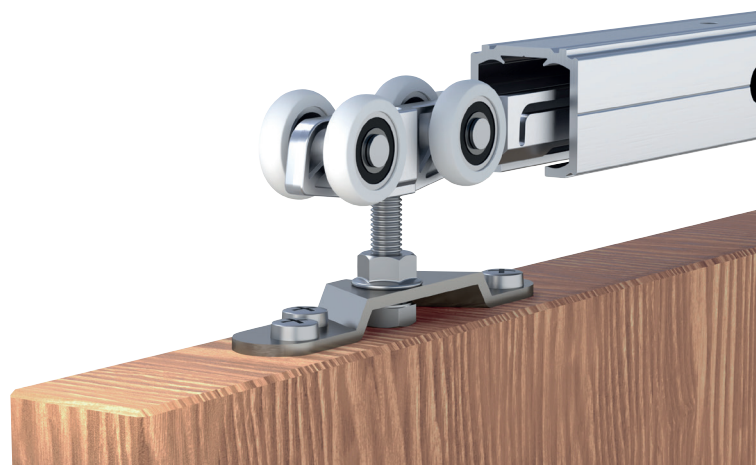

MASTERTRACK® BT SET FÜR HOLZTÜR

Produkthighlights

- Verdeckte Bodenführung
- Einfache Verschraubung des Adapters
- Einbau mit und ohne Festverglasung
- Höheneinstellung +/-3 mm
- Sanfter Schließmechanismus
- Optionale Metalldämpfer mit hochwertiger Hydraulik und doppelseitiger Federführung

A**B****C****D****E**

A **B** **C**
D **E**

Türhöhe (HM) = HL + 15 mm / Glasfestteil (HF) = HL + 10 mm

Türhöhe (HM) = HL - 70 mm / Glasfestteil (HF) = HL - 75 mm

ARTIKEL	ART. NR.	A	B	C	D	E
Laufschiene 2/3/4/6m	BO 5802011/5803011/5804011/5806011	1x	1x	1x	1x	1x
Ergänzungsprofil zur Festverglasung 2m	BO 5802031			*		*
Wandabstandsprofil 2m	BO 5802061		*			
Zubehörset Holzlösung	BO 5800013	1x	1x	1x	1x	1x
Laufwagen	BO 5800002	1x	1x	1x	1x	1x
Laufwagen inkl. Einzugsdämpfung**	BO 5800060/5800080/5800120	2x*	2x*	2x*	2x*	2x*
Blende niedrig 2/3/4/6m	BO 5802021/5803021/5804021/5806021	1x	1x	1x	2x	2x
U-Profil 2,5/5m	BO 6703434/6703446			1x		1x