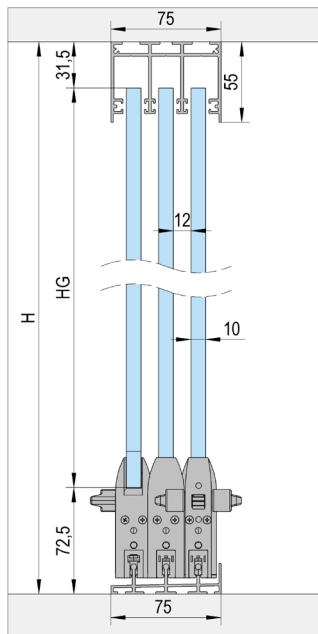

Einbauvarianten

FLOORTRACK 3 TÜREN

A

Montage mit aufgesetzter Laufschiene / 3-flügelig

B

Montage mit eingelassener Laufschiene / 3-flügelig

C

Montage mit eingelassener Laufschiene mit Rampe / 3-flügelig

ARTIKEL	ALUFARBIG (ART. NR.)	WEISS (ART. NR.)	ANTHRAZIT (ART. NR.)	A	B	C
Laufschiene aufgesetzt (3 m)	BO 5903041	BO 5903042	BO 5903043	1x		
Laufschiene eingelassen (3 m)	BO 5903071	BO 5903072	BO 5903073		1x	1x
oberes Führungsprofil (3 m)	BO 5903011	BO 5903012	BO 5903013	1x	1x	1x
Rampenprofil (3 m)	BO 5913011	BO 5913012	BO 5913013			2x
Glasprofil (3 m)	BO 5913021	BO 5913022	BO 5913023	1x	1x	1x
Wandprofil (3 m)	BO 5913031	BO 5913032	BO 5913033	2x	2x	2x
Zubehörset Türflügel A (mit Riegel)*	BO 5900024	BO 5900002	BO 5900024	2x	2x	2x
Zubehörset Türflügel A1 (ohne Riegel)*	BO 5900026	BO 5900006	BO 5900026	2x	2x	2x
Zubehörset Türflügel B	BO 5900025	BO 5900004	BO 5900025	1x	1x	1x
unteres Endstück	BO 5900017	BO 5900011	BO 5900014	2x		
Bürstendichtung Wand-/Glasprofil (25 m)	BO 5900007	BO 5900007	BO 5900007	1x	1x	1x
Bürstendichtung oberes Führungsprofil (20 m)	BO 5900008	BO 5900008	BO 5900008	1x	1x	1x
Klebestreifen (5,5 m)	BO 5900010	BO 5900010	BO 5900010	1x	1x	1x