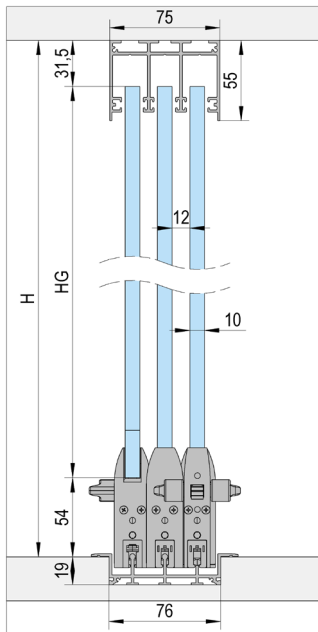

Einbauvarianten

FLOORTRACK 3 TÜREN

A

Montage mit aufgesetzter Laufschiene / 3-flügelig

B

Montage mit eingelassener Laufschiene / 3-flügelig

C

Montage mit eingelassener Laufschiene mit Rampe / 3-flügelig

ARTIKEL	ALUFARBIG (ART. NR.)	WEISS (ART. NR.)	ANTHRAZIT (ART. NR.)	A	B	C
Laufschiene aufgesetzt (3 m)	BO 5903041	BO 5903042	BO 5903043	1x		
Laufschiene eingelassen (3 m)	BO 5903071	BO 5903072	BO 5903073		1x	1x
oberes Führungsprofil (3 m)	BO 5903011	BO 5903012	BO 5903013	1x	1x	1x
Rampenprofil (3 m)	BO 5913011	BO 5913012	BO 5913013			2x
Glasprofil (3 m)	BO 5913021	BO 5913022	BO 5913023	1x	1x	1x
Wandprofil (3 m)	BO 5913031	BO 5913032	BO 5913033	2x	2x	2x
Zubehörset Türflügel A (mit Riegel)*	BO 5900024	BO 5900002	BO 5900024	2x	2x	2x
Zubehörset Türflügel A1 (ohne Riegel)*	BO 5900026	BO 5900006	BO 5900026	2x	2x	2x
Zubehörset Türflügel B	BO 5900025	BO 5900004	BO 5900025	1x	1x	1x
unteres Endstück	BO 5900017	BO 5900011	BO 5900014	2x		
Bürstendichtung Wand-/Glasprofil (25 m)	BO 5900007	BO 5900007	BO 5900007	1x	1x	1x
Bürstendichtung oberes Führungsprofil (20 m)	BO 5900008	BO 5900008	BO 5900008	1x	1x	1x
Klebestreifen (5,5 m)	BO 5900010	BO 5900010	BO 5900010	1x	1x	1x