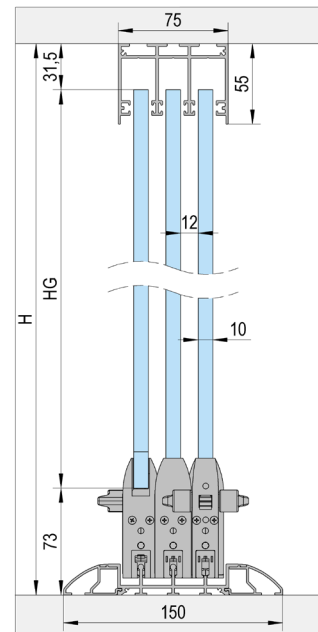

Einbauvarianten

FLOORTRACK 3 TÜREN

A

Montage mit aufgesetzter Laufschiene / 3-flügelig

B

Montage mit eingelassener Laufschiene / 3-flügelig

C

Montage mit eingelassener Laufschiene mit Rampe / 3-flügelig

ARTIKEL	ALUFARBIG (ART. NR.)	WEISS (ART. NR.)	ANTHRAZIT (ART. NR.)	A	B	C
Laufschiene aufgesetzt (3 m)	BO 5903041	BO 5903042	BO 5903043	1x		
Laufschiene eingelassen (3 m)	BO 5903071	BO 5903072	BO 5903073		1x	1x
oberes Führungsprofil (3 m)	BO 5903011	BO 5903012	BO 5903013	1x	1x	1x
Rampenprofil (3 m)	BO 5913011	BO 5913012	BO 5913013			2x
Glasprofil (3 m)	BO 5913021	BO 5913022	BO 5913023	1x	1x	1x
Wandprofil (3 m)	BO 5913031	BO 5913032	BO 5913033	2x	2x	2x
Zubehörset Türflügel A (mit Riegel)*	BO 5900024	BO 5900002	BO 5900024	2x	2x	2x
Zubehörset Türflügel A1 (ohne Riegel)*	BO 5900026	BO 5900006	BO 5900026	2x	2x	2x
Zubehörset Türflügel B	BO 5900025	BO 5900004	BO 5900025	1x	1x	1x
unteres Endstück	BO 5900017	BO 5900011	BO 5900014	2x		
Bürstendichtung Wand-/Glasprofil (25 m)	BO 5900007	BO 5900007	BO 5900007	1x	1x	1x
Bürstendichtung oberes Führungsprofil (20 m)	BO 5900008	BO 5900008	BO 5900008	1x	1x	1x
Klebestreifen (5,5 m)	BO 5900010	BO 5900010	BO 5900010	1x	1x	1x