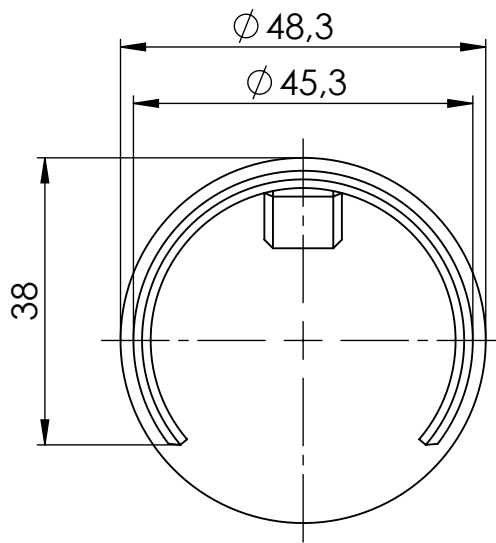

E

F

Maßstab/Scale: 1:1

Bemerkung/Comment:

Material:
V2A

Bezeichnung/Description:

End cap

for handrail round
 $\phi 48,3\text{mm}$

Artikelnr./Articleno.:

BO5403351

Index

00-A

Blatt/Page
1 von 1

A4

Bearb.	Datum/Date	Name/Name
	06.05.2024	DS

Diese Zeichnung darf ohne unsere vorherige schriftliche Zustimmung weder vervielfältigt noch Dritten zur Kenntnis gebracht werden