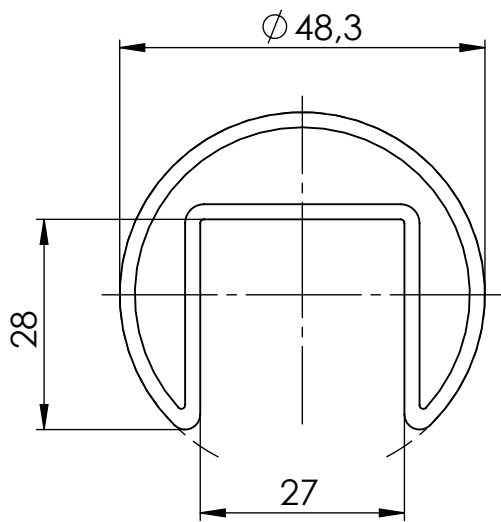

E

F

Maßstab/Scale: 1:1		Bemerkung/Comment:				
Material: V2A						
Bezeichnung/Description: <b>Handrail round</b> Ø 48,3mm				Bearb.	Datum/Date 06.05.2024	Name/Name DS
Artikelnr./Articleno.: <b>BO5403347</b>		Index 00-A	Blatt/Page 1 von 1 A4	Diese Zeichnung darf ohne unsere vorherige schriftliche Zustimmung weder vervielfältigt noch Dritten zur Kenntnis gebracht werden This drawing may not be reproduced and be brought to the knowledge of any third without our prior written consent.		
Bohle AG · Dieselstraße 10 · D-42781 Haan T +49 2129 5568-0 · info@bohle.de						