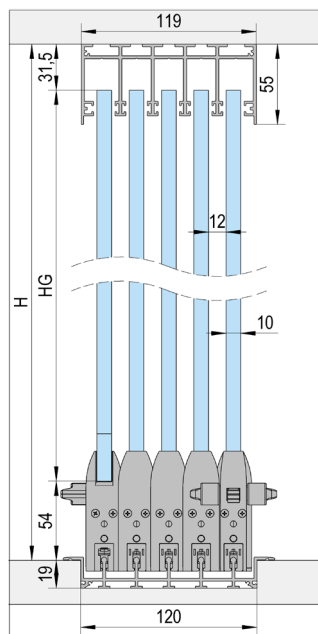

Installatievarianten

FLOORTRACK 5 DEUREN

A

Montage met opbouw rail / 5-vleugelig

B

Montage met verzonken onderrail / 5-vleugelig

C

Montage met verzonken onderrail met zijprofielen / 5-vleugelig

ARTIKEL	ALUKLEUR (ART. NR.)	WIT (ART. NR.)	ANTRACIET (ART. NR.)	A	B	C
Onderrail opbouw (3 m)	BO 5903061	BO 5903062	BO 5903063	2x		
Onderrail verzonken (3 m)	BO 5903091	BO 5903092	BO 5903093		2x	2x
Bovenrail (3 m)	BO 5903031	BO 5903032	BO 5903033	2x	2x	2x
Zijprofiel onderrail (3 m)	BO 5913011	BO 5913012	BO 5913013			4x
Glasprofiel (3 m)	BO 5913021	BO 5913022	BO 5913023	2x	2x	2x
Wandprofiel (3 m)	BO 5913031	BO 5913032	BO 5913033	2x	2x	2x
Accessoireset deurblad A (met vergrendeling)*	BO 5900001	BO 5900002	BO 5900024	2x	2x	2x
Accessoireset deurblad A1 (zonder grendel)*	BO 5900005	BO 5900006	BO 5900026	2x	2x	2x
Accessoireset deurblad B	BO 5900003	BO 5900004	BO 5900025	3x	3x	3x
Eindstuk	BO 5900019	BO 5900013	BO 5900016	2x		
Borstelafdichting wand/glas profiel (25 m)	BO 5900007	BO 5900007	BO 5900007	1x	1x	1x
Borstelafdichting bovenrail (20 m)	BO 5900008	BO 5900008	BO 5900008	3x	3x	3x
Floortrack tape (5,5 m)	BO 5900010	BO 5900010	BO 5900010	1x	1x	1x
Verbindingsplaten (10 stuks)	BO 5900020	BO 5900020	BO 5900020	1x	1x	1x