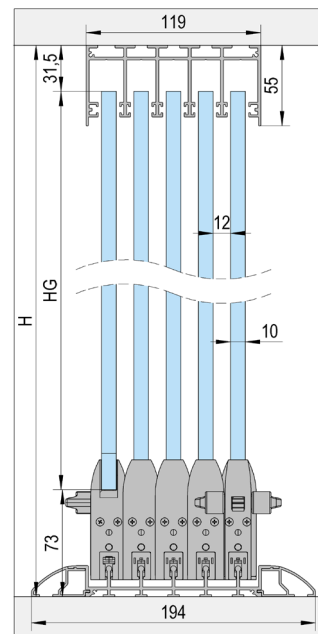

Installatievarianten

FLOORTRACK 5 DEUREN

A

Montage met opbouw rail / 5-vleugelig

B

Montage met verzonken onderrail / 5-vleugelig

C

Montage met verzonken onderrail met zijprofielen / 5-vleugelig

ARTIKEL	ALUKLEUR (ART. NR.)	WIT (ART. NR.)	ANTRACIET (ART. NR.)	A	B	C
Onderrail opbouw (3 m)	BO 5903061	BO 5903062	BO 5903063	2x		
Onderrail verzonken (3 m)	BO 5903091	BO 5903092	BO 5903093		2x	2x
Bovenrail (3 m)	BO 5903031	BO 5903032	BO 5903033	2x	2x	2x
Zijprofiel onderrail (3 m)	BO 5913011	BO 5913012	BO 5913013			4x
Glasprofiel (3 m)	BO 5913021	BO 5913022	BO 5913023	2x	2x	2x
Wandprofiel (3 m)	BO 5913031	BO 5913032	BO 5913033	2x	2x	2x
Accessoireset deurblad A (met vergrendeling)*	BO 5900001	BO 5900002	BO 5900024	2x	2x	2x
Accessoireset deurblad A1 (zonder grendel)*	BO 5900005	BO 5900006	BO 5900026	2x	2x	2x
Accessoireset deurblad B	BO 5900003	BO 5900004	BO 5900025	3x	3x	3x
Eindstuk	BO 5900019	BO 5900013	BO 5900016	2x		
Borstelafdichting wand/glas profiel (25 m)	BO 5900007	BO 5900007	BO 5900007	1x	1x	1x
Borstelafdichting bovenrail (20 m)	BO 5900008	BO 5900008	BO 5900008	3x	3x	3x
Floortrack tape (5,5 m)	BO 5900010	BO 5900010	BO 5900010	1x	1x	1x
Verbindingsplaten (10 stuks)	BO 5900020	BO 5900020	BO 5900020	1x	1x	1x