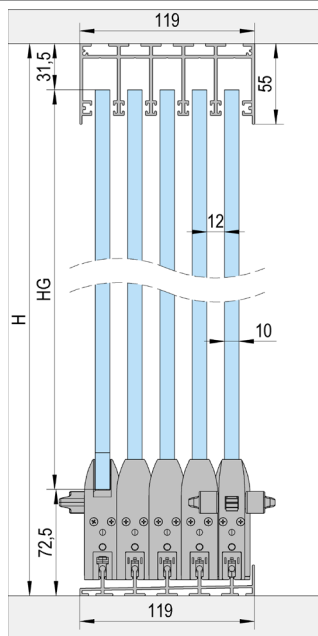

Installatievarianten

FLOORTRACK 5 DEUREN

A

Montage met opbouw rail / 5-vleugelig

B

Montage met verzonken onderrail / 5-vleugelig

C

Montage met verzonken onderrail met zijprofielen / 5-vleugelig

ARTIKEL	ALUKLEUR (ART. NR.)	WIT (ART. NR.)	ANTRACIET (ART. NR.)	A	B	C
Onderrail opbouw (3 m)	BO 5903061	BO 5903062	BO 5903063	2x		
Onderrail verzonken (3 m)	BO 5903091	BO 5903092	BO 5903093		2x	2x
Bovenrail (3 m)	BO 5903031	BO 5903032	BO 5903033	2x	2x	2x
Zijprofiel onderrail (3 m)	BO 5913011	BO 5913012	BO 5913013			4x
Glasprofiel (3 m)	BO 5913021	BO 5913022	BO 5913023	2x	2x	2x
Wandprofiel (3 m)	BO 5913031	BO 5913032	BO 5913033	2x	2x	2x
Accessoireset deurblad A (met vergrendeling)*	BO 5900001	BO 5900002	BO 5900024	2x	2x	2x
Accessoireset deurblad A1 (zonder grendel)*	BO 5900005	BO 5900006	BO 5900026	2x	2x	2x
Accessoireset deurblad B	BO 5900003	BO 5900004	BO 5900025	3x	3x	3x
Eindstuk	BO 5900019	BO 5900013	BO 5900016	2x		
Borstelafdichting wand/glas profiel (25 m)	BO 5900007	BO 5900007	BO 5900007	1x	1x	1x
Borstelafdichting bovenrail (20 m)	BO 5900008	BO 5900008	BO 5900008	3x	3x	3x
Floortrack tape (5,5 m)	BO 5900010	BO 5900010	BO 5900010	1x	1x	1x
Verbindingsplaten (10 stuks)	BO 5900020	BO 5900020	BO 5900020	1x	1x	1x