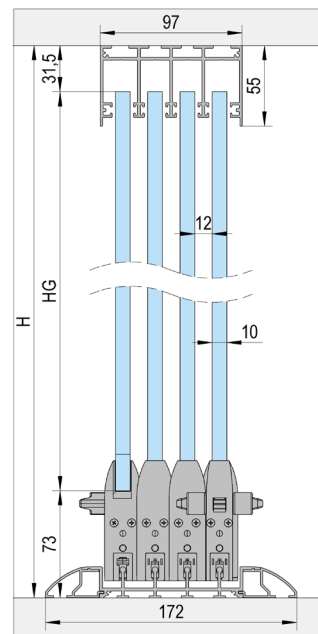

Installatievarianten

FLOORTRACK 4 DEUREN

A

Montage met opbouw rail / 4-vleugelig

B

Montage met verzonken onderrail / 4-vleugelig

C

Montage met verzonken onderrail met zijprofielen / 4-vleugelig

ARTIKEL	ALUKLEUR (ART. NR.)	WIT (ART. NR.)	ANTRACIET (ART. NR.)	A	B	C
Onderrail opbouw (3 m)	BO 5903051	BO 5903052	BO 5903053	2x		
Onderrail verzonken (3 m)	BO 5903081	BO 5903082	BO 5903083		2x	2x
Bovenrail (3 m)	BO 5903021	BO 5903022	BO 5903023	2x	2x	2x
Zijprofiel onderrail (3 m)	BO 5913011	BO 5913012	BO 5913013			4x
Glasprofiel (3 m)	BO 5913021	BO 5913022	BO 5913023	2x	2x	2x
Wandprofiel (3 m)	BO 5913031	BO 5913032	BO 5913033	2x	2x	2x
Accessoireset deurblad A (met vergrendeling)*	BO 5900001	BO 5900002	BO 5900024	2x	2x	2x
Accessoireset deurblad A1 (zonder grendel)*	BO 5900005	BO 5900006	BO 5900026	2x	2x	2x
Accessoireset deurblad B	BO 5900003	BO 5900004	BO 5900025	2x	2x	2x
Eindstuk	BO 5900018	BO 5900012	BO 5900015	2x		
Borstelafdichting wand/glas profiel (25 m)	BO 5900007	BO 5900007	BO 5900007	1x	1x	1x
Borstelafdichting bovenrail (20 m)	BO 5900008	BO 5900008	BO 5900008	2x	2x	2x
Floortrack tape (5,5 m)	BO 5900010	BO 5900010	BO 5900010	1x	1x	1x
Verbindingsplaten (10 stuks)	BO 5900020	BO 5900020	BO 5900020	1x	1x	1x