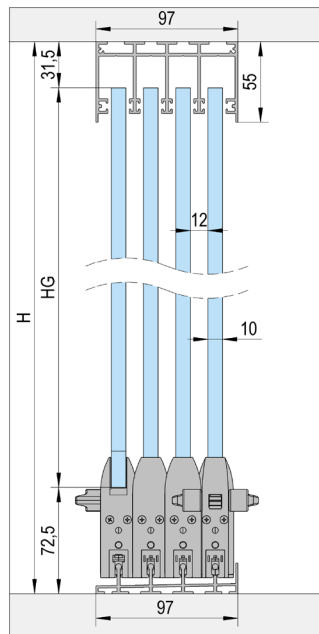

Installatievarianten

FLOORTRACK 4 DEUREN

A

Montage met opbouw rail / 4-vleugelig

B

Montage met verzonken onderrail / 4-vleugelig

C

Montage met verzonken onderrail met zijprofielen / 4-vleugelig

ARTIKEL	ALUKLEUR (ART. NR.)	WIT (ART. NR.)	ANTRACIET (ART. NR.)	A	B	C
Onderrail opbouw (3 m)	BO 5903051	BO 5903052	BO 5903053	2x		
Onderrail verzonken (3 m)	BO 5903081	BO 5903082	BO 5903083		2x	2x
Bovenrail (3 m)	BO 5903021	BO 5903022	BO 5903023	2x	2x	2x
Zijprofiel onderrail (3 m)	BO 5913011	BO 5913012	BO 5913013			4x
Glasprofiel (3 m)	BO 5913021	BO 5913022	BO 5913023	2x	2x	2x
Wandprofiel (3 m)	BO 5913031	BO 5913032	BO 5913033	2x	2x	2x
Accessoireset deurblad A (met vergrendeling)*	BO 5900001	BO 5900002	BO 5900024	2x	2x	2x
Accessoireset deurblad A1 (zonder grendel)*	BO 5900005	BO 5900006	BO 5900026	2x	2x	2x
Accessoireset deurblad B	BO 5900003	BO 5900004	BO 5900025	2x	2x	2x
Eindstuk	BO 5900018	BO 5900012	BO 5900015	2x		
Borstelafdichting wand/glas profiel (25 m)	BO 5900007	BO 5900007	BO 5900007	1x	1x	1x
Borstelafdichting bovenrail (20 m)	BO 5900008	BO 5900008	BO 5900008	2x	2x	2x
Floortrack tape (5,5 m)	BO 5900010	BO 5900010	BO 5900010	1x	1x	1x
Verbindingsplaten (10 stuks)	BO 5900020	BO 5900020	BO 5900020	1x	1x	1x