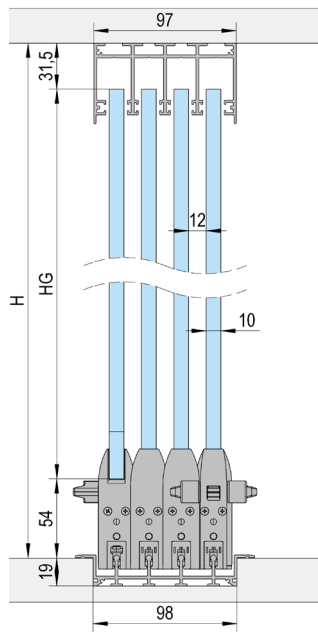

Installatievarianten

FLOORTRACK 4 DEUREN

A

Montage met opbouw rail / 4-vleugelig

B

Montage met verzonken onderrail / 4-vleugelig

C

Montage met verzonken onderrail met zijprofielen / 4-vleugelig

ARTIKEL	ALUKLEUR (ART. NR.)	WIT (ART. NR.)	ANTRACIET (ART. NR.)	A	B	C
Onderrail opbouw (3 m)	BO 5903051	BO 5903052	BO 5903053	2x		
Onderrail verzonken (3 m)	BO 5903081	BO 5903082	BO 5903083		2x	2x
Bovenrail (3 m)	BO 5903021	BO 5903022	BO 5903023	2x	2x	2x
Zijprofiel onderrail (3 m)	BO 5913011	BO 5913012	BO 5913013			4x
Glasprofiel (3 m)	BO 5913021	BO 5913022	BO 5913023	2x	2x	2x
Wandprofiel (3 m)	BO 5913031	BO 5913032	BO 5913033	2x	2x	2x
Accessoireset deurblad A (met vergrendeling)*	BO 5900001	BO 5900002	BO 5900024	2x	2x	2x
Accessoireset deurblad A1 (zonder grendel)*	BO 5900005	BO 5900006	BO 5900026	2x	2x	2x
Accessoireset deurblad B	BO 5900003	BO 5900004	BO 5900025	2x	2x	2x
Eindstuk	BO 5900018	BO 5900012	BO 5900015	2x		
Borstelafdichting wand/glas profiel (25 m)	BO 5900007	BO 5900007	BO 5900007	1x	1x	1x
Borstelafdichting bovenrail (20 m)	BO 5900008	BO 5900008	BO 5900008	2x	2x	2x
Floortrack tape (5,5 m)	BO 5900010	BO 5900010	BO 5900010	1x	1x	1x
Verbindingsplaten (10 stuks)	BO 5900020	BO 5900020	BO 5900020	1x	1x	1x