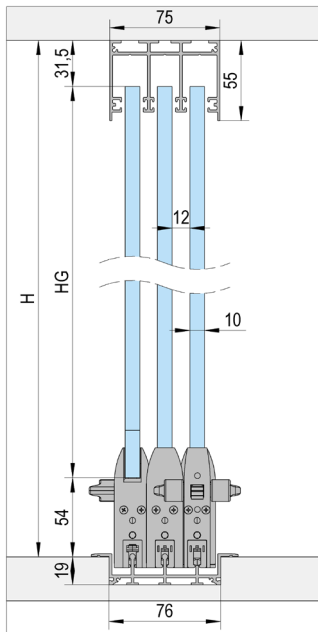

Installatievarianten

FLOORTRACK 3 DEUREN

A

Montage met opbouw rail / 3-vleugelig

B

Montage met verzonken onderrail / 3-vleugelig

C

Montage met verzonken onderrail met zijprofielen / 3-vleugelig

ARTIKEL	ALUKLEUR (ART. NR.)	WIT (ART. NR.)	ANTRACIET (ART. NR.)	A	B	C
Onderrail opbouw (3 m)	BO 5903041	BO 5903042	BO 5903043	1x		
Onderrail verzonken (3 m)	BO 5903071	BO 5903072	BO 5903073		1x	1x
Bovenrail (3 m)	BO 5903011	BO 5903012	BO 5903013	1x	1x	1x
Zijprofiel onderrail (3 m)	BO 5913011	BO 5913012	BO 5913013			2x
Glasprofiel (3 m)	BO 5913021	BO 5913022	BO 5913023	1x	1x	1x
Wandprofiel (3 m)	BO 5913031	BO 5913032	BO 5913033	2x	2x	2x
Accessoireset deurblad A (met vergrendeling)*	BO 5900001	BO 5900002	BO 5900024	2x	2x	2x
Accessoireset deurblad A1 (zonder grendel)*	BO 5900005	BO 5900006	BO 5900026	2x	2x	2x
Accessoireset deurblad B	BO 5900003	BO 5900004	BO 5900025	1x	1x	1x
Eindstuk	BO 5900017	BO 5900011	BO 5900014	2x		
Borstelafdichting wand/glas profiel (25 m)	BO 5900007	BO 5900007	BO 5900007	1x	1x	1x
Borstelafdichting bovenrail(20 m)	BO 5900008	BO 5900008	BO 5900008	1x	1x	1x
Floortrack tape (5,5 m)	BO 5900010	BO 5900010	BO 5900010	1x	1x	1x