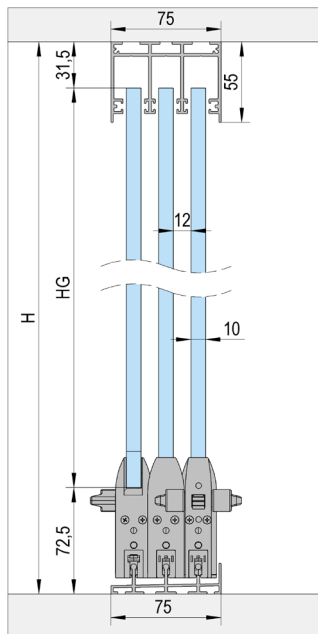

Installatievarianten

FLOORTRACK 3 DEUREN

A

Montage met opbouw rail / 3-vleugelig

B

Montage met verzonken onderrail / 3-vleugelig

C

Montage met verzonken onderrail met zijprofielen / 3-vleugelig

ARTIKEL	ALUKLEUR (ART. NR.)	WIT (ART. NR.)	ANTRACIET (ART. NR.)	A	B	C
Onderrail opbouw (3 m)	BO 5903041	BO 5903042	BO 5903043	1x		
Onderrail verzonken (3 m)	BO 5903071	BO 5903072	BO 5903073		1x	1x
Bovenrail (3 m)	BO 5903011	BO 5903012	BO 5903013	1x	1x	1x
Zijprofiel onderrail (3 m)	BO 5913011	BO 5913012	BO 5913013			2x
Glasprofiel (3 m)	BO 5913021	BO 5913022	BO 5913023	1x	1x	1x
Wandprofiel (3 m)	BO 5913031	BO 5913032	BO 5913033	2x	2x	2x
Accessoireset deurblad A (met vergrendeling)*	BO 5900001	BO 5900002	BO 5900024	2x	2x	2x
Accessoireset deurblad A1 (zonder grendel)*	BO 5900005	BO 5900006	BO 5900026	2x	2x	2x
Accessoireset deurblad B	BO 5900003	BO 5900004	BO 5900025	1x	1x	1x
Eindstuk	BO 5900017	BO 5900011	BO 5900014	2x		
Borstelafdichting wand/glas profiel (25 m)	BO 5900007	BO 5900007	BO 5900007	1x	1x	1x
Borstelafdichting bovenrail(20 m)	BO 5900008	BO 5900008	BO 5900008	1x	1x	1x
Floortrack tape (5,5 m)	BO 5900010	BO 5900010	BO 5900010	1x	1x	1x