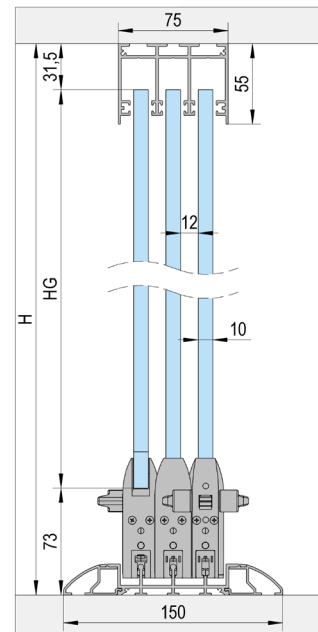

Installatievarianten

FLOORTRACK 3 DEUREN

A

Montage met opbouw rail / 3-vleugelig

B

Montage met verzonken onderrail / 3-vleugelig

C

Montage met verzonken onderrail met zijprofielen / 3-vleugelig

ARTIKEL	ALUKLEUR (ART. NR.)	WIT (ART. NR.)	ANTRACIET (ART. NR.)	A	B	C
Onderrail opbouw (3 m)	BO 5903041	BO 5903042	BO 5903043	1x		
Onderrail verzonken (3 m)	BO 5903071	BO 5903072	BO 5903073		1x	1x
Bovenrail (3 m)	BO 5903011	BO 5903012	BO 5903013	1x	1x	1x
Zijprofiel onderrail (3 m)	BO 5913011	BO 5913012	BO 5913013			2x
Glasprofiel (3 m)	BO 5913021	BO 5913022	BO 5913023	1x	1x	1x
Wandprofiel (3 m)	BO 5913031	BO 5913032	BO 5913033	2x	2x	2x
Accessoireset deurblad A (met vergrendeling)*	BO 5900001	BO 5900002	BO 5900024	2x	2x	2x
Accessoireset deurblad A1 (zonder grendel)*	BO 5900005	BO 5900006	BO 5900026	2x	2x	2x
Accessoireset deurblad B	BO 5900003	BO 5900004	BO 5900025	1x	1x	1x
Eindstuk	BO 5900017	BO 5900011	BO 5900014	2x		
Borstelafdichting wand/glas profiel (25 m)	BO 5900007	BO 5900007	BO 5900007	1x	1x	1x
Borstelafdichting bovenrail(20 m)	BO 5900008	BO 5900008	BO 5900008	1x	1x	1x
Floortrack tape (5,5 m)	BO 5900010	BO 5900010	BO 5900010	1x	1x	1x