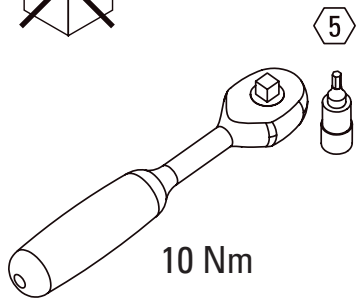

Alva Top Patch Fitting PT20 Plus

Montageanleitung · Instruction Manual · Instructions d'installation · Instrucciones de instalación · Istruzioni per l'installazione · Szerelési útmutató · Monteringsanvisning · Installatie-instructies · Инструкция по монтажу

8 - 12,7 mm
(3/10" - 8/16")

max 100 kg
(220 lbs)

1

Glasbearbeitung / Glass cutout | mm

Glasbearbeitung / Glass cutout | inch

2

	8 mm	10 mm	12 mm	12,7 mm (1/2")
	2 x 2 mm*	2 x 2 mm*	2 x 2 mm*	2 x 2 mm*
	2 x 2 mm	2 x 1 mm	* pre-installed	