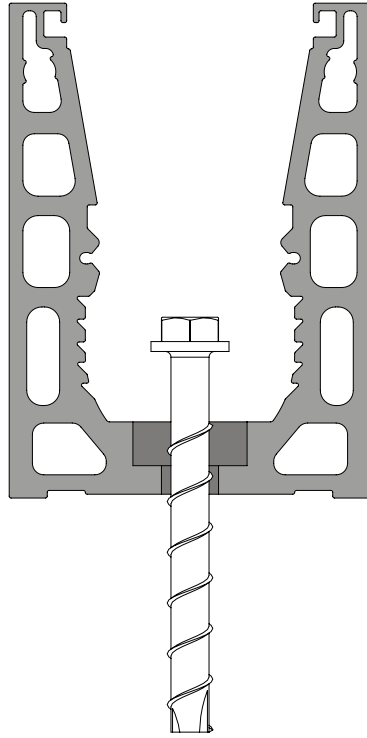

VetroMount[®] Heavy Duty

Montageanleitung · Instruction Manual · Instructions d'installation · Instrucciones de instalación · Istruzioni per l'installazione · Szerelési útmutató · Monteringsanvisning · Installatie-instructies · Инструкция по монтажу

AbP
geprüftes
System

Statisch
berechnet
gemäß
DIN18008

← 2 KN

21,52 - 25,52 mm

VetroMount®

	DE	EN	USA
E6 / C0	Alufarbig eloxiert	aluminium-coloured anodised	Satin Anodized
SSL	Edelstahleffekt	stainless steel look	Brushed Stainless Anodized

BO 5105118

BO 5403116

BO 5211160

BO 5211161

BO 601G

BO 5017557

BO 5107803

Ø 10 mm
3/8"

Ø 8 mm
5/16"

Ø 8 mm | 5/16"

01

Ø 10 mm | 3/8"

02

03

04

05