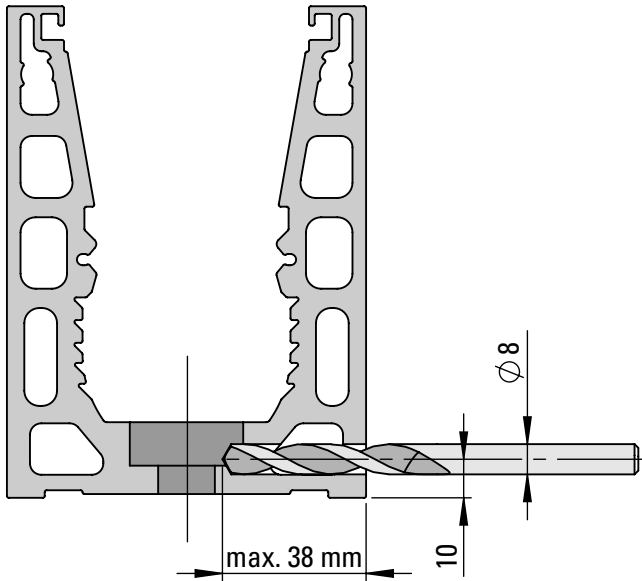

AbP
geprüftes
System

Statisch
berechnet
gemäß
DIN18008

← 2 KN

21,52 - 25,52 mm

VetroMount®

	DE	EN	USA
E6 / C0	Alufarbig eloxiert	aluminium-coloured anodised	Satin Anodized
SSL	Edelstahleffekt	stainless steel look	Brushed Stainless Anodized

BO 5105118

BO 5403116

BO 5211160

BO 5211161

BO 601G

BO 5017557

BO 5107803

Ø 10 mm
3/8"

Ø 8 mm
5/16"

Ø 8 mm | 5/16"

01

Ø 10 mm | 3/8"

02

03

04

05