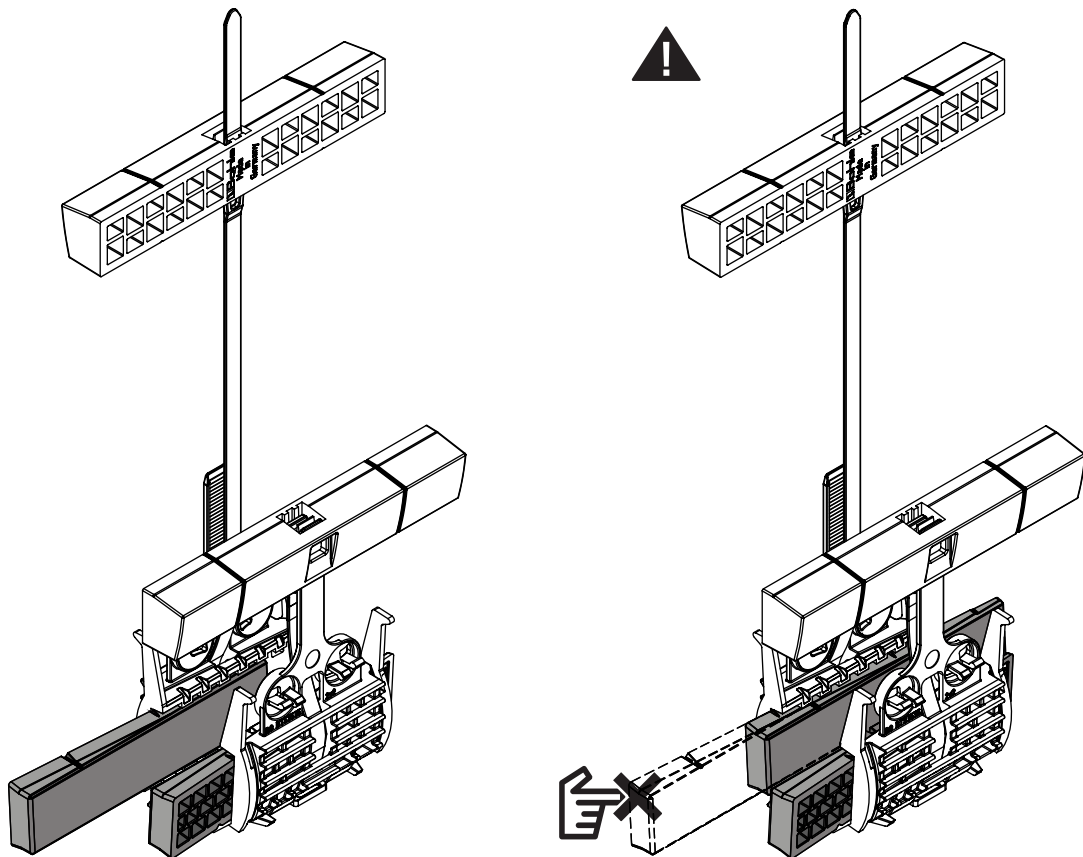

AbP
geprüftes
System

Statisch
berechnet
gemäß
DIN18008

← 2 KN

21,52 - 25,52 mm

VetroMount®

	DE	EN	USA
E6 / C0	Alufarbig eloxiert	aluminium-coloured anodised	Satin Anodized
SSL	Edelstahleffekt	stainless steel look	Brushed Stainless Anodized

BO 5105118

BO 5403116

BO 5211160

BO 5211161

BO 601G

BO 5017557

BO 5107803

Ø 10 mm
3/8"

Ø 8 mm
5/16"

Ø 8 mm | 5/16"

01

Ø 10 mm | 3/8"

02

03

04

05