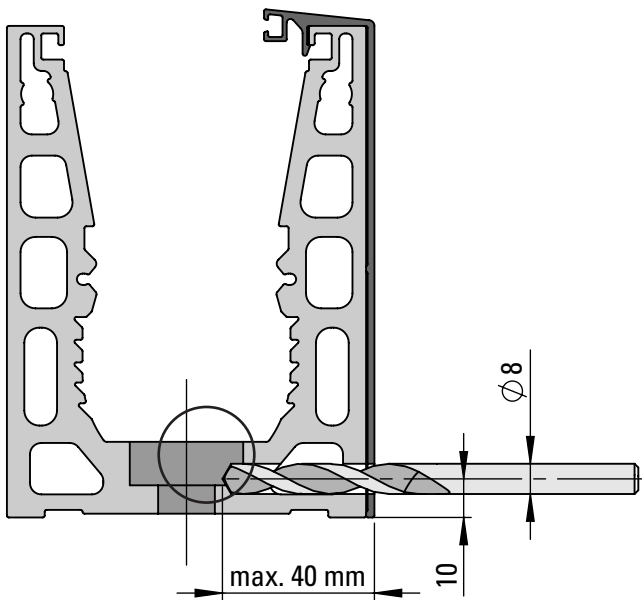

AbP
geprüftes
System

Statisch
berechnet
gemäß
DIN18008

← 2 KN

21,52 - 25,52 mm

VetroMount®

	DE	EN	USA
E6 / C0	Alufarbig eloxiert	aluminium-coloured anodised	Satin Anodized
SSL	Edelstahleffekt	stainless steel look	Brushed Stainless Anodized

BO 5105118

BO 5403116

BO 5211160

BO 5211161

BO 601G

BO 5017557

BO 5107803

Ø 10 mm
3/8"

Ø 8 mm
5/16"

Ø 8 mm | 5/16"

01

Ø 10 mm | 3/8"

02

03

04

05