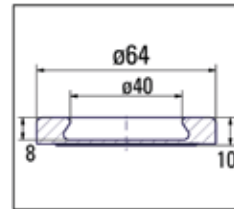

MATERIAAL	AFWERKING	ART. NR.	VE
Rvs AISI 304	geborsteld	BO 5205105	1x