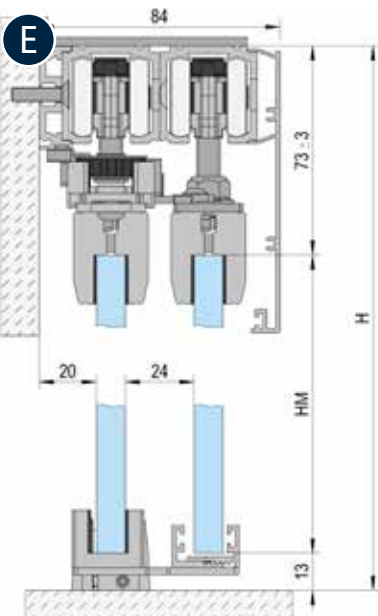

Plafondinbouw / 2-vleugelig

Plafondinbouw / 2-vleugelig / met vaste beglazing

Plafondinbouw / 3-vleugelig

Ceiling mounting / 3-leaf / with fixed glazing

Wandmontage / 2-vleugelig

Glashoogte (HM) = H - 87 mm / Vaste beglazing (HF) = H - 75 mm