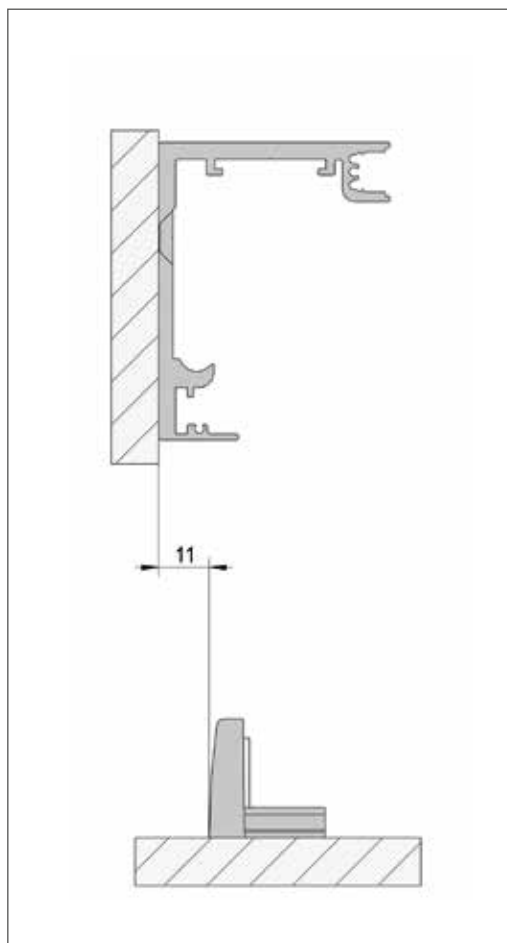

TEKENINGEN