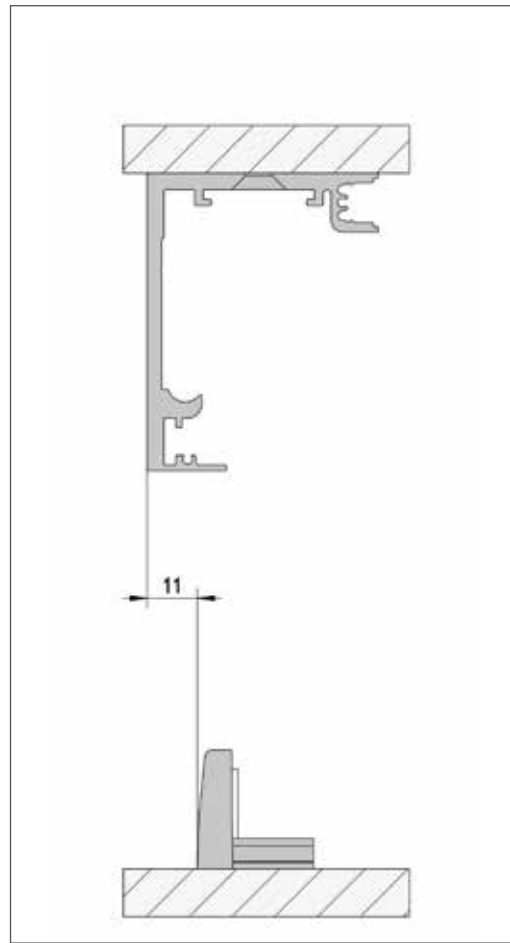

Glashoogte (GH) = H - 51 mm