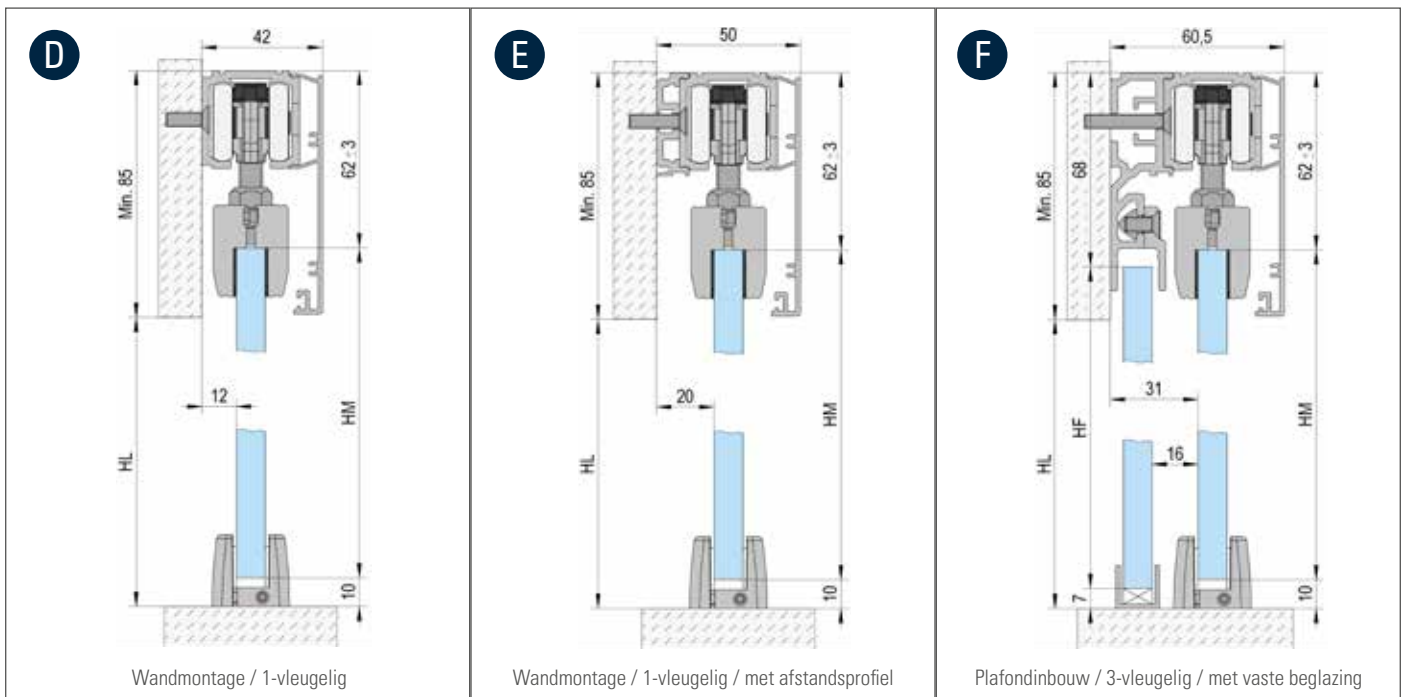

## PLAFOND- & WANDMONTAGE

### Producthighlights

- Solide glasklem voor een stevige grip
- Montage met en zonder vaste beglazing
- Hoogte-instelling +/- 3 mm- zacht sluitend mechanisme
- Veilige bescherming tegen uitlopen
- Optionele metalen demper met hoogwaardige hydrauliek en dubbelzijdige veergeleiding
- Synchron openen optioneel mogelijk

Hoogte glas (HM) = HL - 70 mm / vast glasdeel (HF) = HL - 75 mm- 75 mm

Hoogte glas (HM) = HL + 15 mm / vast glasdeel (HF) = HL + 10 mm+ 10 mm

ARTIKEL	ART. NR.	A	B	C	D	E	F
Looprail 2/3/4/6m	BO 5802011/5803011/5804011/5806011	1x	1x	1x	1x	1x	1x
Aanvullend profiel voor vaste beglazing	BO 5802031			*			*
Afdekstrips en afdekkappen voor paar glasklemmen	BO 5801271		1x				
Wandafstandsprofiel	BO 5802061					*	
Loopwagen	BO 5800002	1x	1x	1x	1x	1x	1x
Demper** (alternatief)	BO 5800060/5800080/5800120	2x**	2x**	2x**	2x**	2x**	2x**
Glasklem standaard	BO 5800001	2x	2x	2x	2x	2x	2x
Afdekking 83 mm hoogte 2/3/4/6m	BO 5802021/5803021/5804021/5806021	2x		2x	1x	1x	1x
Vloergeleider	BO 5700005	1x	1x	1x	1x	1x	1x
U-profielen 2,5/5m	BO 6703434/6703446			1x			1x