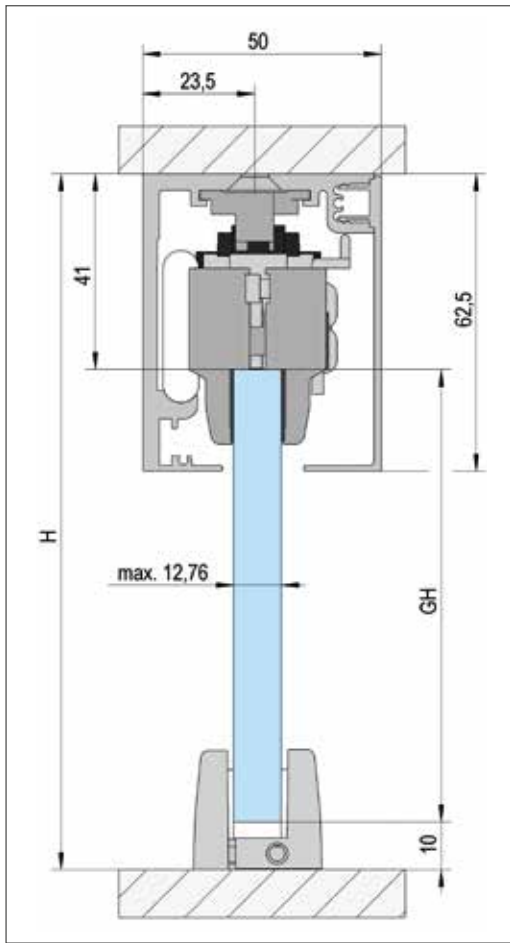

Glashoogte (GH) = H - 51 mm