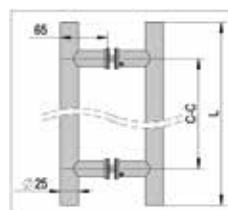

LENGTE	AFSTAND TUSSEN BOORGATEN (C-C)	AFWERKING	ART. NR.	VE
400 mm	300 mm	geborsteld	BO 5113701	1x
300 mm	200 mm	geborsteld	BO 5213749	1x
500 mm	400 mm	geborsteld	BO 5113702	1x
600 mm	400 mm	geborsteld	BO 5113703	1x
700 mm	500 mm	geborsteld	BO 5113704	1x
800 mm	600 mm	geborsteld	BO 5113705	1x
1000 mm	800 mm	geborsteld	BO 5113706	1x
1200 mm	1000 mm	geborsteld	BO 5113707	1x
500 mm	400 mm	zwart gepoedercoat	BO 5113702B	1x

LEVERINGSOMVANG:
Schroeven voor deurdikte tot 40 mm inbegrepen