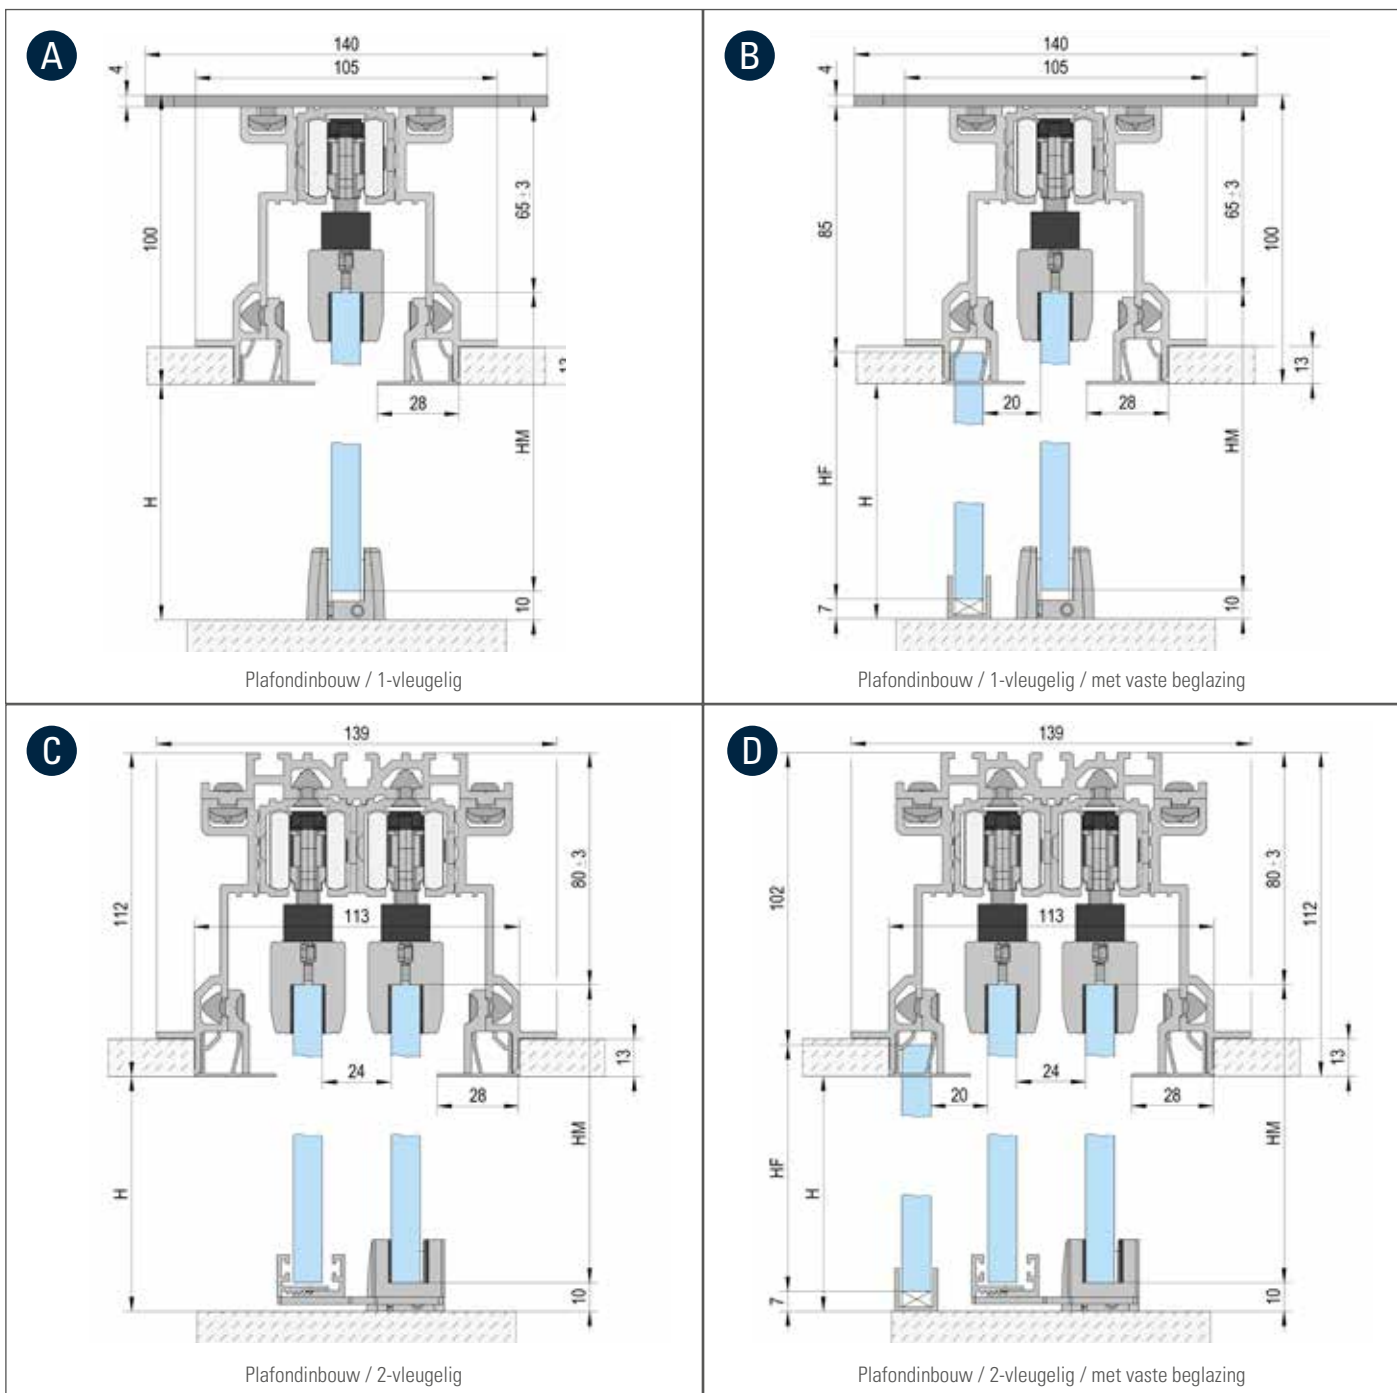

Plafondinbouw / 1-vleugelig

Plafondinbouw / 1-vleugelig / met vaste beglazing

Plafondinbouw / 2-vleugelig

Plafondinbouw / 2-vleugelig / met vaste beglazing

Hoogte glas (HM) = H + 11 mm

Vast deel glas (HF) = H + 4 mm

ARTIKEL	ART. NR.	A	B	C	D
Looprail 2/3/4/6m	BO 5802011/5803011/5804011/5806011	1x	1x	2x	2x
Profielset voor inbouwmontage 1vlg. 3/6 m	BO 5803051/5806051	1x	1x		
Profielset voor inbouwmontage 2vlg. 3/6 m	BO 5803061/5806061			1x	1x
Loopwagen	BO 5800002	1x	1x	2x	2x
Demper* (alternatief)	BO 5800060/5800080/5800120	2x*	2x*	4x*	4x*
Glasklemmenset voor inbouwmontage 1vlg. incl. vloergeleider	BO 5800011	1x	1x		
Glasklemmenset voor inbouwmontage 2vlg. incl. vloergeleider	BO 5800012			1x	1x
U-profielen 2,5/5m	BO 6703434/6703446		1x	1x	

* Alternatief voor loopwagen BO 5800002 - De loopwagens zijn in de zelfsluitende dempers geïntegreerd. Om aan beide zijden demping aan te brengen, worden twee loopwagens vervangen door twee zelfsluitende dempers.