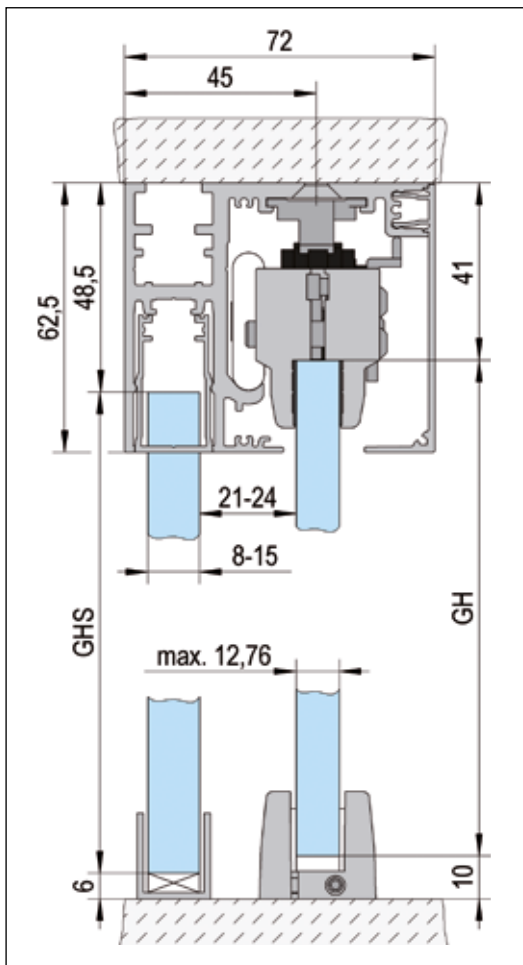

TEKENINGEN

Glashoogte (GH) = H - 51 mm
Vaste beglazing (GHS) = H - 55 mm