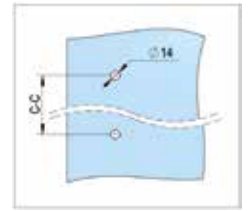

LENGTE	AFSTAND TUSSEN BOORGATEN (C-C)	AFWERKING	ART. NR.	VE
300 mm	200 mm	geborsteld	BO 5113711	1x
450 mm	300 mm	geborsteld	BO 5213789	1x
800 mm	600 mm	geborsteld	BO 5113715	1x
1000 mm	800 mm	geborsteld	BO 5213779	1x
1200 mm	1000 mm	geborsteld	BO 5113716	1x
1600 mm	1000 mm	geborsteld	BO 5113717	1x
1800 mm	1000 mm	geborsteld	BO 5113718	1x
2000 mm	1000 mm	geborsteld	BO 5113719	1x

LEVERINGSOMVANG:

Schroeven voor deurdikte tot 40 mm inbegrepen