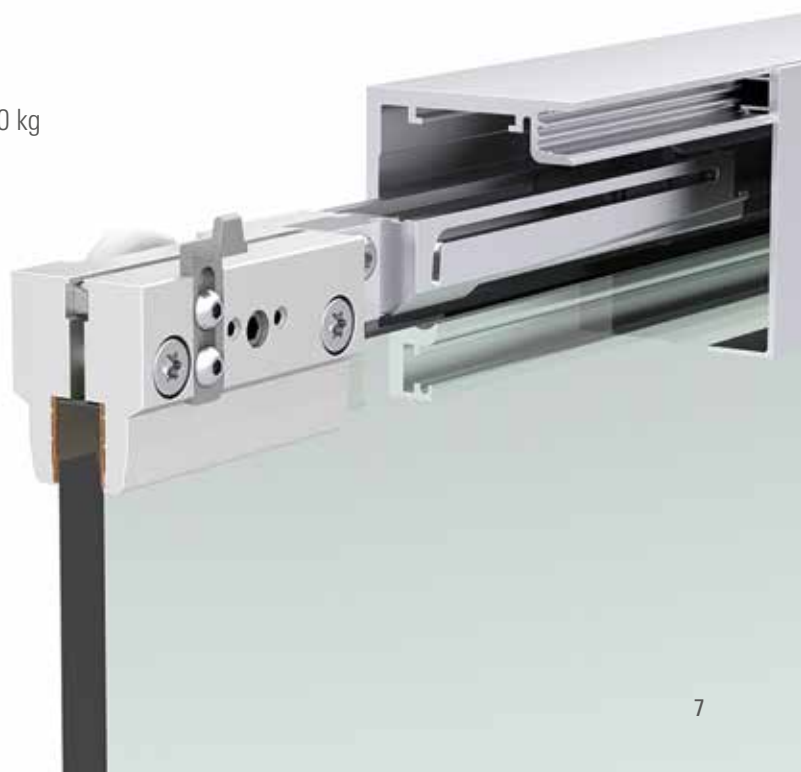

Producthighlights

- Indrukwekkend soepel lopend
- Soepel sluitend mechanisme
- Veilige anti-uitloopbeveiliging
- Elegante verschijning in de gewichtsklassen 60, 80, 120 en 150 kg
- Intuïtieve en kostenbesparende montage
- Alle instellingen eenvoudig toegankelijk vanaf de voorzijde
- Modulaire opbouw in alle gewichtsklassen
- Metalen dempers met hoogwaardige hydraulica en dubbelzijdig
- Synchroon openende systemen mogelijk