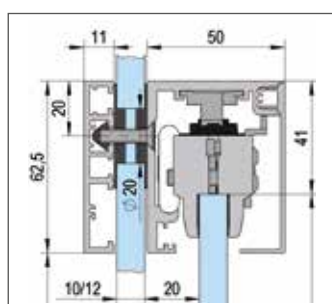

- Passend voor Bohle MasterTrack® FT systemen
- Kan ook worden gebruikt voor glaswandmontage
- Voor 11 mm extra afstand tot de wand, bijv. voor deurkozijnen en plinten
- Bestel de accessoireset BO 5700007 of BO 5700008 naast het profiel, afhankelijk van de toepassing en de lengte van het profiel, in de juiste hoeveelheid.

LENGTE	AFWERKING	ART. NR.	VE
2000 mm	aluminiumkleurig E6/EV1	BO 5702001	1x
4000 mm	aluminiumkleurig E6/EV1	BO 5704001	1x
2000 mm	rvs look E4/C31	BO 5702004	1x
4000 mm	rvs look E4/C31	BO 5704004	1x

TOEBEHORENSET	ART. NR.	VE
toebehorenset wandafstandsmontage voor 2000 mm	BO 5700007	1x
toebehorenset glaswandmontage voor 2000 mm	BO 5700008	1x