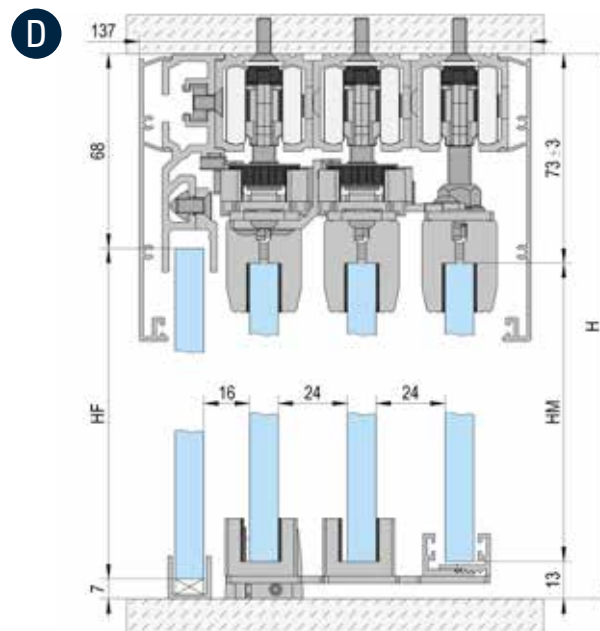

Plafondinbouw / 2-vleugelig

Plafondinbouw / 2-vleugelig / met vaste beglazing

Plafondinbouw / 3-vleugelig

Ceiling mounting / 3-leaf / with fixed glazing

Wandmontage / 2-vleugelig

Glashoogte (HM) = H - 87 mm / Vaste beglazing (HF) = H - 75 mm