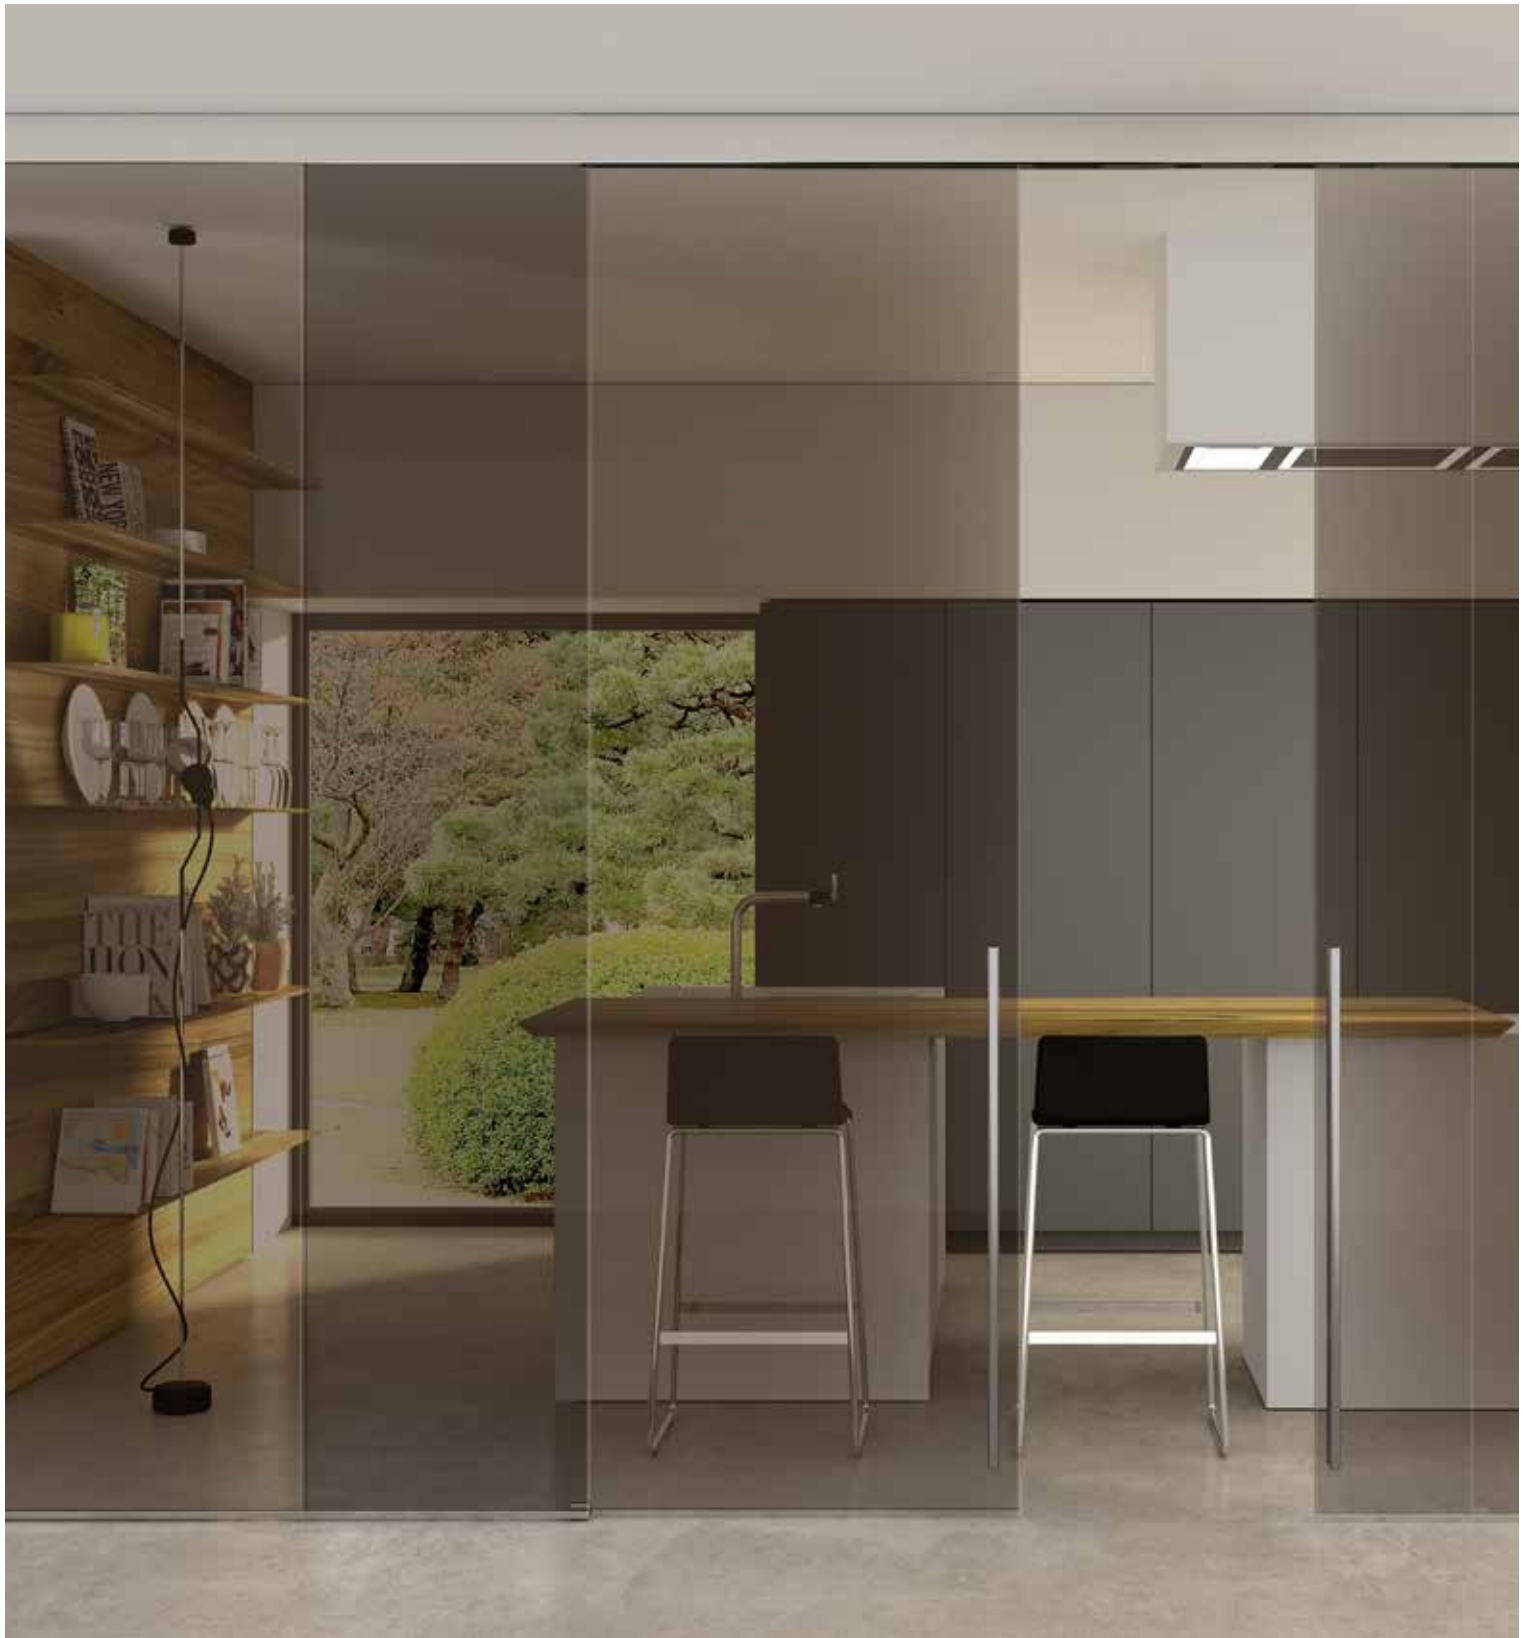

Bohle

Bohle Benelux BV
Nieuweg Noord 314 B-20
NL-3905 LX Veenendaal

T +31 318 553151

info@bohle.nl
www.bohle.com