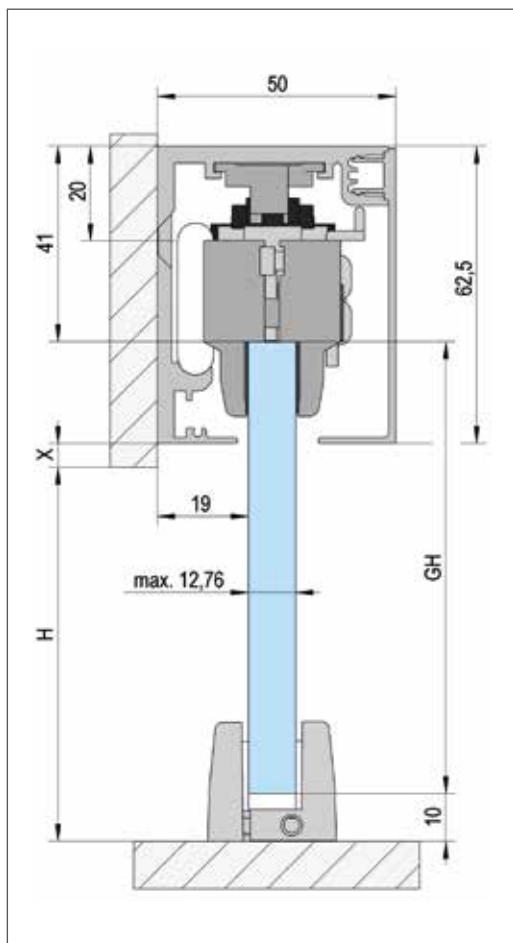

# TEKENINGEN

Glashoogte (GH) = H + X + 11.5 mm