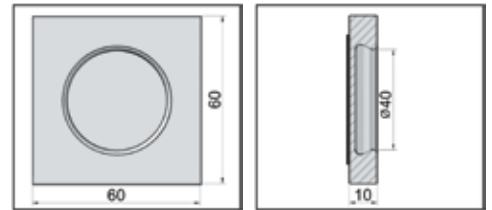

MATERIAAL	AFWERKING	ART. NR.	VE
Rvs AISI 304	geborsteld	BO 5205109	1x