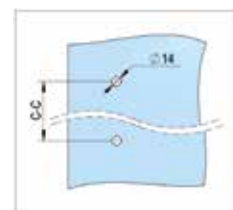

LENGTE	AFSTAND TUSSEN BOORGATEN (C-C)	AFWERKING	ART. NR.	VE
400 mm	300 mm	geborsteld	BO 5113701	1x
300 mm	200 mm	geborsteld	BO 5213749	1x
500 mm	400 mm	geborsteld	BO 5113702	1x
600 mm	400 mm	geborsteld	BO 5113703	1x
700 mm	500 mm	geborsteld	BO 5113704	1x
800 mm	600 mm	geborsteld	BO 5113705	1x
1000 mm	800 mm	geborsteld	BO 5113706	1x
1200 mm	1000 mm	geborsteld	BO 5113707	1x
500 mm	400 mm	zwart gepoedercoat	BO 5113702B	1x

LEVERINGSOMVANG:
Schroeven voor deurdikte tot 40 mm inbegrepen