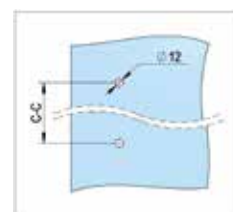

LENGTE	AFSTAND TUSSEN BOORGATEN (C-C)	AFWERKING	ART. NR.	VE
250 mm	150 mm	geborsteld	BO 5213740	1x
300 mm	200 mm	geborsteld	BO 5213738	1x
400 mm	300 mm	geborsteld	BO 5213742	1x
500 mm	300 mm	geborsteld	BO 5213739	1x
600 mm	500 mm	geborsteld	BO 5213745	1x
800 mm	600 mm	geborsteld	BO 5213746	1x
1000 mm	800 mm	geborsteld	BO 5213747	1x
500 mm	300 mm	zwart gepoedercoat	BO 5213739B	1x

LEVERINGSOMVANG:
Schroeven voor deurdikte tot 40 mm inbegrepen