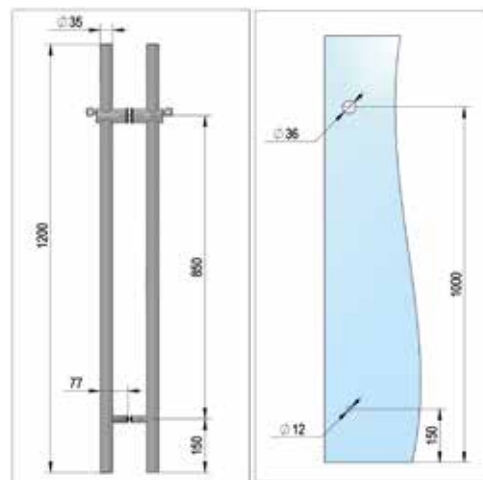

- Breedte (ø) 35 mm
- Diepte (H) 77 mm
- Materiaal rvs AISI 304
- Afwerking geborsteld