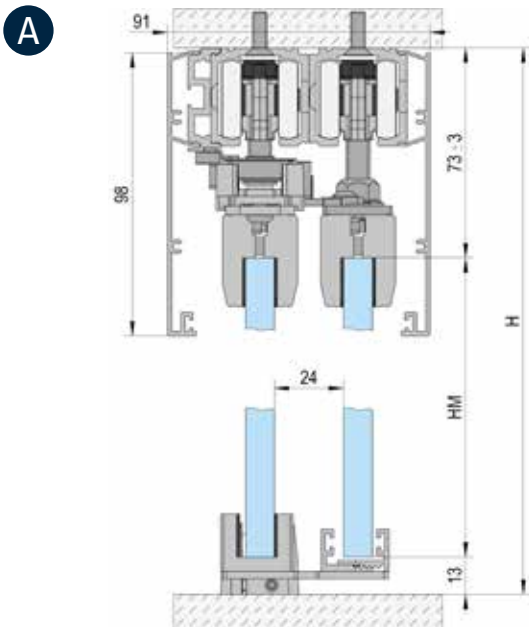

Plafondinbouw / 2-vleugelig