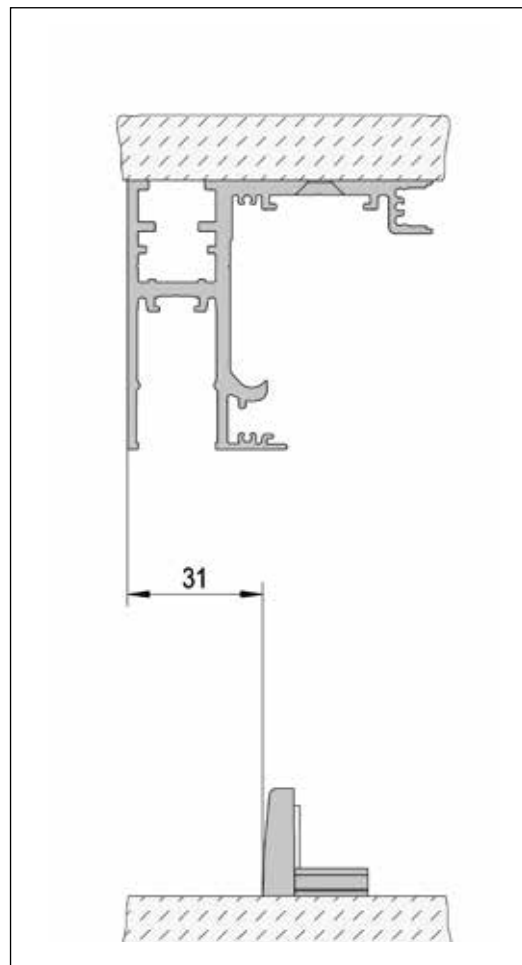

TEKENINGEN

Glashoogte (GH) = H - 51 mm
Vaste beglazing (GHS) = H - 55 mm