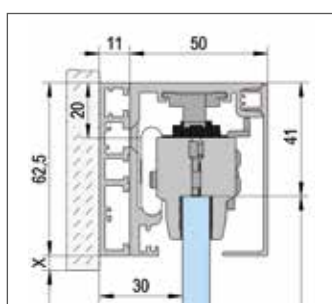

- Passend voor Bohle MasterTrack® FT systemen
- Kan ook worden gebruikt voor glaswandmontage
- Voor 11 mm extra afstand tot de wand, bijv. voor deurkozijnen en plinten
- Bestel de accessoireset BO 5700007 of BO 5700008 naast het profiel, afhankelijk van de toepassing en de lengte van het profiel, in de juiste hoeveelheid.

LENGTE	AFWERKING	ART. NR.	VE
2000 mm	aluminiumkleurig E6/EV1	BO 5702001	1x
4000 mm	aluminiumkleurig E6/EV1	BO 5704001	1x
2000 mm	rvs look E4/C31	BO 5702004	1x
4000 mm	rvs look E4/C31	BO 5704004	1x

TOEBEHORENSET	ART. NR.	VE
toebehorenset wandafstandsmontage voor 2000 mm	BO 5700007	1x
toebehorenset glaswandmontage voor 2000 mm	BO 5700008	1x