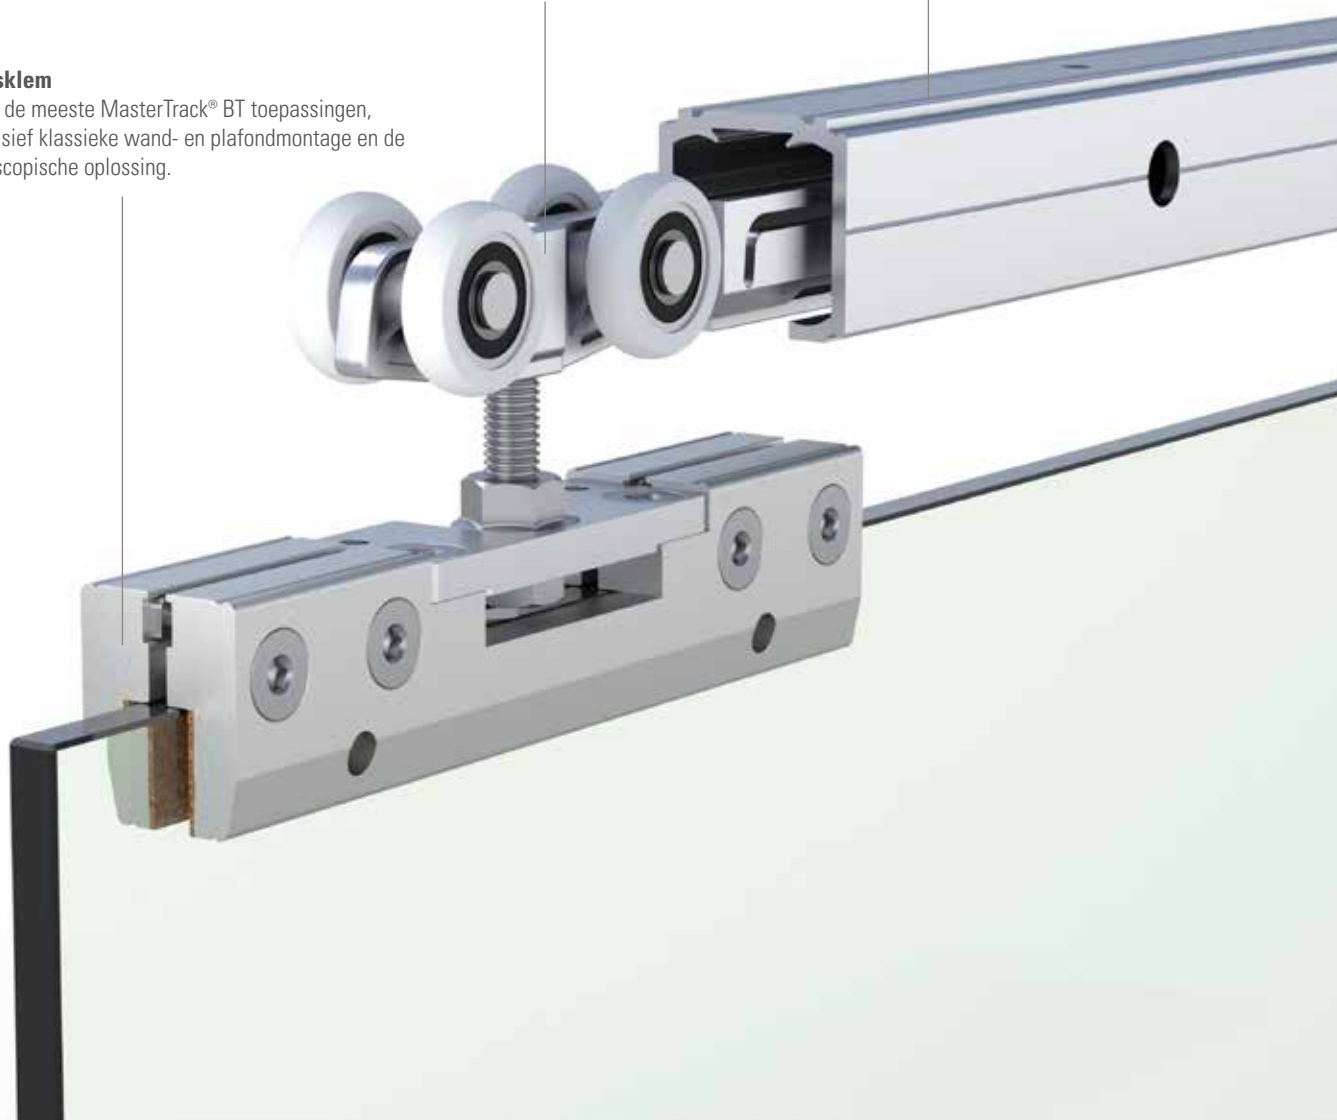

MASTERTRACK® BT

Het speciale ontwerp van de MasterTrack® BT schuifdeurserie wordt gebruikt wanneer de installatie om meer vraagt dan eenvoudige plafond- of wandmontage. Met het modulaire systeem van MasterTrack® BT zijn er geen grenzen aan het interieurontwerp. Met slechts enkele afzonderlijke componenten en dankzij de compacte looprail waarin de glasophanging zich onder de loopwagen bevindt, kunnen in een handomdraai enkele en meervleugelige deuren en ook designs met plafondbouw worden gerealiseerd

Compacte looprail

Geschikt voor diverse toepassingen, bijv. als twee- of drevleugelige telescopische oplossing of voor plafondbouw.

Rollen met zelfsluitende

De schuifdeur wordt door de dempers in één beweging zacht en soepel afgeremd. Eén demper vervangt één standaard loopwagen.

Glasklem

Voor de meeste MasterTrack® BT toepassingen, inclusief klassieke wand- en plafondbouw en de telescopische oplossing.