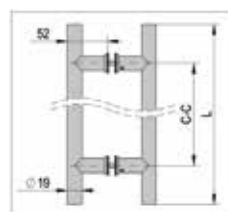

LENGTE	AFSTAND TUSSEN BOORGATEN (C-C)	AFWERKING	ART. NR.	VE
250 mm	150 mm	geborsteld	BO 5213740	1x
300 mm	200 mm	geborsteld	BO 5213738	1x
400 mm	300 mm	geborsteld	BO 5213742	1x
500 mm	300 mm	geborsteld	BO 5213739	1x
600 mm	500 mm	geborsteld	BO 5213745	1x
800 mm	600 mm	geborsteld	BO 5213746	1x
1000 mm	800 mm	geborsteld	BO 5213747	1x
500 mm	300 mm	zwart gepoedercoat	BO 5213739B	1x

LEVERINGSOMVANG:
Schroeven voor deurdikte tot 40 mm inbegrepen