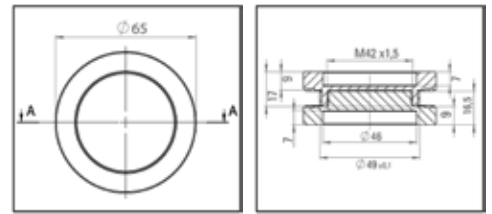

Schuifdeurgreep rond gesloten

- Breedte (ø) 65 mm
- Diepte (H) 7 mm
- Glasdikte 8 - 10 mm
- Glasboring ø 50 mm

MATERIAAL	AFWERKING	ART. NR.	VE
Rvs AISI 304	geborsteld	BO 5214217N	1x
Aluminium	aluminiumkleurig E6 C0	BO 5214218N	1x
Aluminium	zwart E6 C35	BO 5214219N	1x