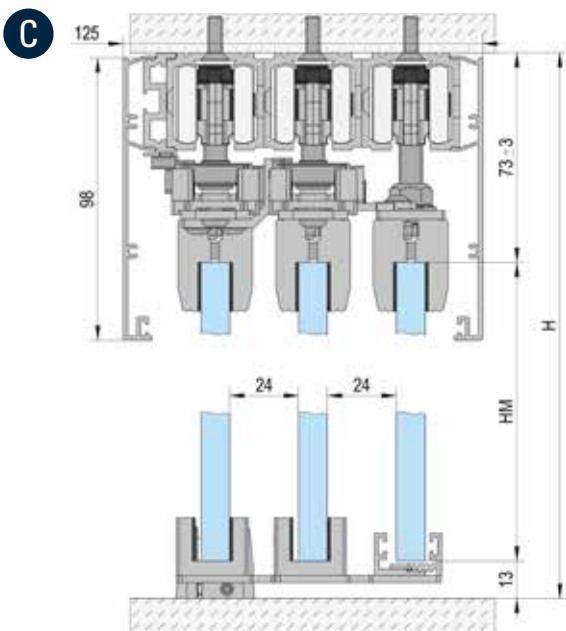

Plafondinbouw / 2-vleugelig

Plafondinbouw / 2-vleugelig / met vaste beglazing

Plafondinbouw / 3-vleugelig

Ceiling mounting / 3-leaf / with fixed glazing

Wandmontage / 2-vleugelig

Glashoogte (HM) = H - 87 mm / Vaste beglazing (HF) = H - 75 mm