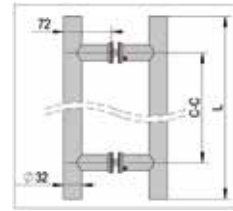

LENGTE	AFSTAND TUSSEN BOORGATEN (C-C)	AFWERKING	ART. NR.	VE
300 mm	200 mm	geborsteld	BO 5113711	1x
450 mm	300 mm	geborsteld	BO 5213789	1x
800 mm	600 mm	geborsteld	BO 5113715	1x
1000 mm	800 mm	geborsteld	BO 5213779	1x
1200 mm	1000 mm	geborsteld	BO 5113716	1x
1600 mm	1000 mm	geborsteld	BO 5113717	1x
1800 mm	1000 mm	geborsteld	BO 5113718	1x
2000 mm	1000 mm	geborsteld	BO 5113719	1x

LEVERINGSOMVANG:

Schroeven voor deurdikte tot 40 mm inbegrepen