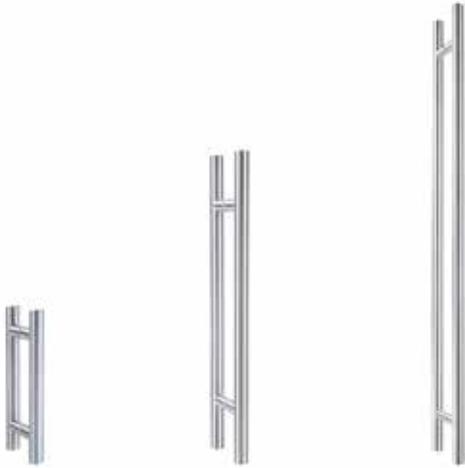

T-greep ø 32 mm

- Type greep T-greep
- Breedte (ø) 32 mm
- Diepte (H) 72 mm
- Materiaal Rvs AISI 304
- Glasdikte 6 - 12 mm
- Glasboring ø 14 mm

LENGTE	AFSTAND TUSSEN BOORGATEN (C-C)	AFWERKING	ART. NR.	VE
300 mm	200 mm	geborsteld	BO 5113711	1x
450 mm	300 mm	geborsteld	BO 5213789	1x
800 mm	600 mm	geborsteld	BO 5113715	1x
1000 mm	800 mm	geborsteld	BO 5213779	1x
1200 mm	1000 mm	geborsteld	BO 5113716	1x
1600 mm	1000 mm	geborsteld	BO 5113717	1x
1800 mm	1000 mm	geborsteld	BO 5113718	1x
2000 mm	1000 mm	geborsteld	BO 5113719	1x

LEVERINGSOMVANG:

Schroeven voor deurdikte tot 40 mm inbegrepen